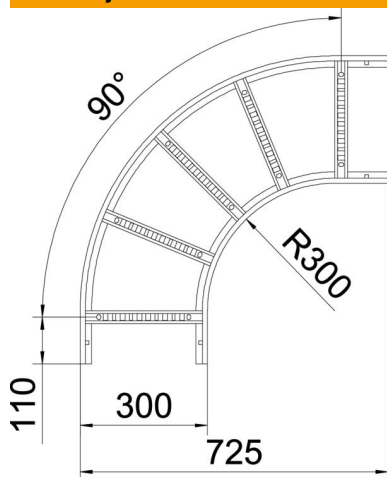

# Tehnicki list

Krivina 90° 60 FT

Broj artikla: 6225064

Vodoravna krivina 90 ° sa zavarenim prečkama za sve tipove lestvičastih nosača kablova bočne visine 60 mm.  
Spojnice se naručuju pojedinačno, po potrebi.

## Matični podaci

Broj artikla	6225064
Tip	LB 90 630 R3 FT
Oznaka 1	Krivina 90°
Oznaka 2	za lestvičaste nosace kablova
Proizvođač	OBO
Dimenzija	60x300
Materijal	Čelik
Površina	vruće pocinkano utapanjem
Standard za površinu	DIN EN ISO 1461
Najmanja prodajna jedinica	1
Jedinica količine	Komad
Težina	338,5 kg
Jedinica težine	kg/100 pari

# Tehnicki list

Krivina 90° 60 FT

Broj artikla: 6225064

## Dimenzije

Širina	300 mm
Visina	60 mm
Dimenzija B	300 mm
Dimenzija r	300 mm