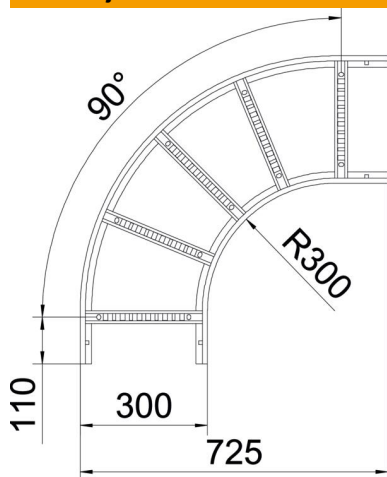

Tehnicki list

Krivina 90° 60 A4

Broj artikla: 6225106

Vodoravna krivina 90 ° sa zavarenim prečkama za sve tipove lestvičastih nosača kablova bočne visine 60 mm.
Spojnice se naručuju pojedinačno, po potrebi.

A4 Oplemenjeni čelik, nerđajući 1.4113 nerđajući 1.4571

2B svetlo, naknadno obrađeno

Matični podaci

Broj artikla	6225106
Tip	LB 90 640 R3 A4
Oznaka 1	Krivina 90°
Oznaka 2	za LNK
Proizvođač	OBO
Dimenzija	60x400
Materijal	plemeniti čelik, nerđajući 1.4571
Površina	svetlo, naknadno obrađeno
Standard za površinu	
Najmanja prodajna jedinica	1
Jedinica količine	Komad
Težina	378,2 kg
Jedinica težine	kg/100 pari

Tehnicki list

Krivina 90° 60 A4

Broj artikla: 6225106

Dimenzije

Širina	400 mm
Visina	60 mm
Dimenzija B	400 mm
Dimenzija r	400 mm

Tehnički podaci

Savijanje (ugao)	90°
Varijanta prečki	Profil perforiran
Varijanta bočne stranice	ravan profil
Varijanta spojnice	bez spojnice
Održavanje funkcionalnosti	ne
Promena pravca	horizontalno
Nerđajući čelik, nagrižen	ne
Zglobno	ne
Bočne perforacije	ne
Izvedba-za velike raspone	ne
Debljina stranice	1,5 mm