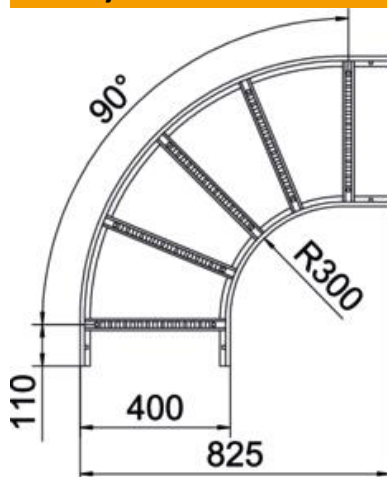

Tehnicki list

Krivina 90° 60 FS

Broj artikla: 6225046

Vodoravna krivina 90 ° sa zavarenim prečkama za sve tipove lestvičastih nosača kablova bočne visine 60 mm.
Spojnice se naručuju pojedinačno, po potrebi.

St čelik

FS pocinkovani lim

Matični podaci

Broj artikla	6225046
Tip	LB 90 640 R3 FS
Oznaka 1	Krivina 90°
Oznaka 2	za lestvičaste nosace kablova
Proizvođač	OBO
Dimenzija	60x400
Materijal	Čelik
Površina	hladno pocinkovano
Standard za površinu	DIN EN 10346
Najmanja prodajna jedinica	1
Jedinica količine	Komad
Težina	368,7 kg
Jedinica težine	kg/100 pari

Tehnicki list

Krivina 90° 60 FS

Broj artikla: 6225046

Dimenzije

Širina	400 mm
Visina	60 mm
Dimenzija B	400 mm
Dimenzija r	400 mm

Tehnički podaci

Savijanje (ugao)	90°
Varijanta prečki	Profil perforiran
Varijanta bočne stranice	ravan profil
Varijanta spojnice	bez spojnice
Održavanje funkcionalnosti	ne
Promena pravca	horizontalno
Nerđajući čelik, nagrižen	ne
Zglobno	ne
Bočne perforacije	ne
Izvedba-za velike raspone	ne
Debljina stranice	1,5 mm