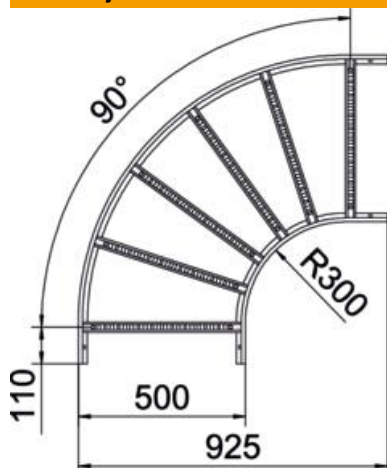

Tehnicki list

Krivina 90° 60 A4

Broj artikla: 6225108

Vodoravna krivina 90 ° sa zavarenim prečkama za sve tipove lestvičastih nosača kablova bočne visine 60 mm.
Spojnice se naručuju pojedinačno, po potrebi.

A4 Oplemenjeni čelik, nerđajući 1.4113 nerđajući 1.4571

2B svetlo, naknadno obrađeno

Matični podaci

Broj artikla	6225108
Tip	LB 90 650 R3 A4
Oznaka 1	Krivina 90°
Oznaka 2	za LNK
Proizvođač	OBO
Dimenzija	60x500
Materijal	plemeniti čelik, nerđajući 1.4571
Površina	svetlo, naknadno obrađeno
Standard za površinu	
Najmanja prodajna jedinica	1
Jedinica količine	Komad
Težina	458,6 kg
Jedinica težine	kg/100 pari

Tehnicki list

Krivina 90° 60 A4

Broj artikla: 6225108

Dimenzije

Širina	500 mm
Visina	60 mm
Dimenzija B	500 mm
Dimenzija r	500 mm

Tehnički podaci

Savijanje (ugao)	90°
Varijanta prečki	Profil perforiran
Varijanta bočne stranice	ravan profil
Varijanta spojnice	bez spojnice
Održavanje funkcionalnosti	ne
Promena pravca	horizontalno
Nerđajući čelik, nagrižen	ne
Zglobno	ne
Bočne perforacije	ne
Izvedba-za velike raspone	ne
Debljina stranice	1,5 mm