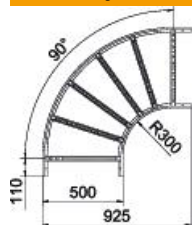

Tehnicki list

Krivina 90° 60 FS

Broj artikla: 6225048

Vodoravna krivina 90 ° sa zavarenim prečkama za sve tipove lestvičastih nosača kablova bočne visine 60 mm.
Spojnice se naručuju pojedinačno, po potrebi.

St čelik

FS pocinkovani lim

Matični podaci

Broj artikla	6225048
Tip	LB 90 650 R3 FS
Oznaka 1	Krivina 90°
Oznaka 2	za lestvičaste nosace kablova
Proizvođač	OBO
Dimenzija	60x500
Materijal	Čelik
Površina	hladno pocinkovano
Standard za površinu	DIN EN 10346
Najmanja prodajna jedinica	1
Jedinica količine	Komad
Težina	458,6 kg
Jedinica težine	kg/100 pari

Tehnicki list

Krivina 90° 60 FS

Broj artikla: 6225048

Dimenzije

Širina	500 mm
Visina	60 mm
Dimenzija B	500 mm
Dimenzija r	500 mm

Tehnički podaci

Savijanje (ugao)	90°
Varijanta prečki	Profil perforiran
Varijanta bočne stranice	ravan profil
Varijanta spojnice	bez spojnice
Održavanje funkcionalnosti	ne
Promena pravca	horizontalno
Nerđajući čelik, nagrižen	ne
Zglobno	ne
Bočne perforacije	ne
Izvedba-za velike raspone	ne
Debljina stranice	1,5 mm