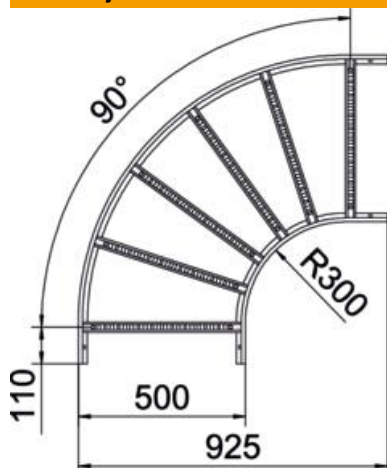

Tehnicki list

Krivina 90° 60 FT

Broj artikla: 6225068

Vodoravna krivina 90 ° sa zavarenim prečkama za sve tipove lestvičastih nosača kablova bočne visine 60 mm.
Spojnice se naručuju pojedinačno, po potrebi.

St čelik

FT toplo pocinkovano potapanjem

Matični podaci

Broj artikla	6225068
Tip	LB 90 650 R3 FT
Oznaka 1	Krivina 90°
Oznaka 2	za lestvičaste nosace kablova
Proizvođač	OBO
Dimenzija	60x500
Materijal	Čelik
Površina	vruće pocinkano utapanjem
Standard za površinu	DIN EN ISO 1461
Najmanja prodajna jedinica	1
Jedinica količine	Komad
Težina	492,6 kg
Jedinica težine	kg/100 pari

Tehnicki list

Krivina 90° 60 FT

Broj artikla: 6225068

Dimenzije

Širina	500 mm
Visina	60 mm
Dimenzija B	500 mm
Dimenzija r	500 mm

Tehnički podaci

Savijanje (ugao)	90°
Varijanta prečki	Profil perforiran
Varijanta bočne stranice	ravan profil
Varijanta spojnice	bez spojnice
Održavanje funkcionalnosti	ne
Promena pravca	horizontalno
Nerđajući čelik, nagrižen	ne
Zglobno	ne
Bočne perforacije	ne
Izvedba-za velike raspone	ne
Debljina stranice	1,5 mm