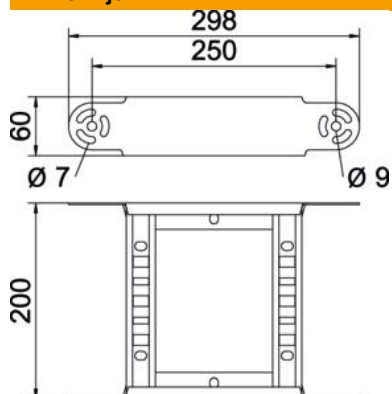

### Matični podaci

Broj artikla	6225450
Tip	LGBE 620 FS
Oznaka 1	Varijabilna krivina
Oznaka 2	za LNK
Proizvođač	OBO
Dimenzija	60x200
Materijal	Čelik
Površina	hladno pocinkovano
Standard za površinu	DIN EN 10346
Najmanja prodajna jedinica	1
Jedinica količine	Komad
Težina	84 kg
Jedinica težine	kg/100 pari

### Dimenzije

Širina	200 mm
Visina	60 mm
Dimenzija B	200 mm
Dimenzija r	200 mm

### Tehnički podaci

Savijanje (ugao)	podesivo
Varijanta prečki	Profil perforiran
Varijanta bočne stranice	ravan profil
Varijanta spojnice	integrisana spojnica
Održavanje funkcionalnosti	ne
Promena pravca	vertikalno uzlazno/silazno
Nerđajući čelik, nagrižen	ne
Zglobno	ne
Bočne perforacije	ne
Izvedba-za velike raspone	ne
Debljina stranice	1,5 mm