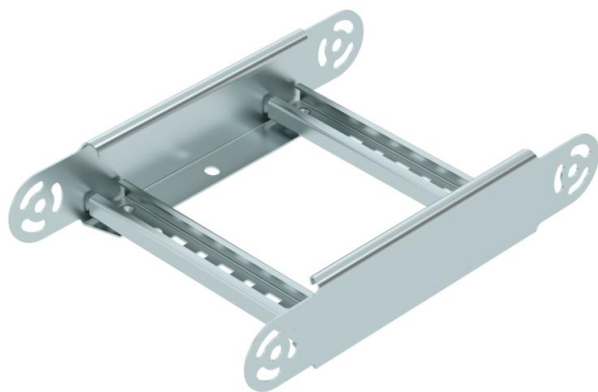

## Element zglobne krivine 60 FS

Broj artikla: 6225450

Element zglobne krivine sa zavarenom prečkom za primenu u svim tipovima lestvičastih nosača kablova bočne visine 60 mm.

CE

**St** čelik

**FS** pocinkovani lim

### Matični podaci

Broj artikla	6225450
Tip	LGBE 620 FS
Oznaka 1	Varijabilna krivina
Oznaka 2	za LNK
Proizvođač	OBO
Dimenzija	60x200
Materijal	Čelik
Površina	hladno pocinkovano
Standard za površinu	DIN EN 10346
Najmanja prodajna jedinica	1
Jedinica količine	Komad
Težina	84 kg
Jedinica težine	kg/100 pari

### Dimenzije

Širina	200 mm
Visina	60 mm
Dimenzija B	200 mm
Dimenzija r	200 mm

### Tehnički podaci

Savijanje (ugao)	podesivo
Varijanta prečki	Profil perforiran
Varijanta bočne stranice	ravan profil
Varijanta spojnice	integrisana spojnica
Održavanje funkcionalnosti	ne
Promena pravca	vertikalno uzlazno/silazno
Nerđajući čelik, nagrižen	ne
Zglobno	ne
Bočne perforacije	ne
Izvedba-za velike raspone	ne
Debljina stranice	1,5 mm