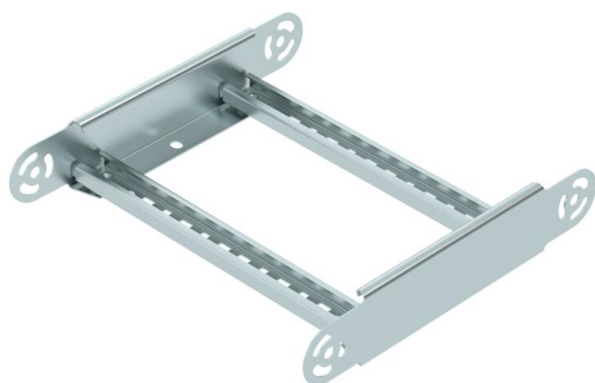

Tehnicki list

Element zglobne krivine 60 FS

Broj artikla: 6225452

Element zglobne krivine sa zavarenom prečkom za primenu u svim tipovima lestvičastih nosača kablova bočne visine 60 mm.

CE

St čelik

FS pocinkovani lim

Matični podaci

Broj artikla	6225452
Tip	LGBE 630 FS
Oznaka 1	Varijabilna krivina
Oznaka 2	za LNK
Proizvođač	OBO
Dimenzija	60x300
Materijal	Čelik
Površina	hladno pocinkovano
Standard za površinu	DIN EN 10346
Najmanja prodajna jedinica	1
Jedinica količine	Komad
Težina	97 kg
Jedinica težine	kg/100 pari

Tehnicki list

Element zglobne krivine 60 FS

Broj artikla: 6225452

Dimenzije

Širina	300 mm
Visina	60 mm
Dimenzija B	300 mm
Dimenzija r	300 mm

Tehnički podaci

Savijanje (ugao)	podesivo
Varijanta prečki	Profil perforiran
Varijanta bočne stranice	ravan profil
Varijanta spojnice	integrisana spojnica
Održavanje funkcionalnosti	ne
Promena pravca	vertikalno uzlazno/silazno
Nerđajući čelik, nagrižen	ne
Zglobno	ne
Bočne perforacije	ne
Izvedba-za velike raspone	ne
Debljina stranice	1,5 mm