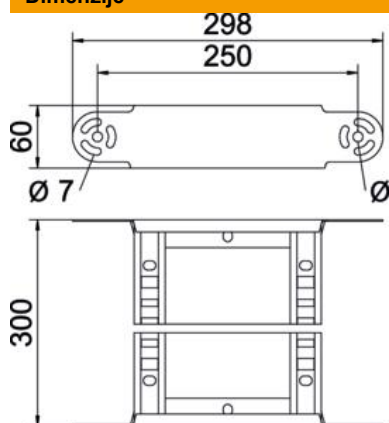

Matični podaci

Broj artikla	6225452
Tip	LGBE 630 FS
Oznaka 1	Varijabilna krivina
Oznaka 2	za LNK
Proizvođač	OBO
Dimenzija	60x300
Materijal	Čelik
Površina	hladno pocinkovano
Standard za površinu	DIN EN 10346
Najmanja prodajna jedinica	1
Jedinica količine	Komad
Težina	97 kg
Jedinica težine	kg/100 pari

Tehnicki list

Element zglobne krivine 60 FS

Broj artikla: 6225452

Dimenzije

Širina	300 mm
Visina	60 mm
Dimenzija B	300 mm
Dimenzija r	300 mm

Tehnički podaci

Savijanje (ugao)	podesivo
Varijanta prečki	Profil perforiran
Varijanta bočne stranice	ravan profil
Varijanta spojnice	integrisana spojnica
Održavanje funkcionalnosti	ne
Promena pravca	vertikalno uzlazno/silazno
Nerđajući čelik, nagrižen	ne
Zglobno	ne
Bočne perforacije	ne
Izvedba-za velike raspone	ne
Debljina stranice	1,5 mm