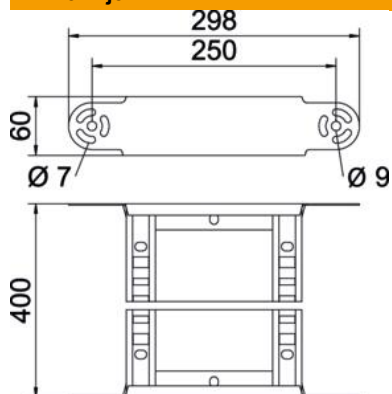

Tehnicki list

Element zglobne krivine 60 A4

Broj artikla: 6225484

Element zglobne krivine sa zavarenom prečkom za primenu u svim tipovima lestvičastih nosača kablova bočne visine 60 mm.

CE

A4 Oplemenjeni čelik, nerđajući 1.4303

2B svetlo, naknadno obrađeno

Matični podaci

Broj artikla	6225484
Tip	LGBE 640 A4
Oznaka 1	Varijabilna krivina
Oznaka 2	za LNK
Proizvođač	OBO
Dimenzija	60x400
Materijal	plemeniti čelik, nerđajući 1.4401
Površina	svetlo, naknadno obrađeno
Standard za površinu	
Najmanja prodajna jedinica	1
Jedinica količine	Komad
Težina	109,9 kg
Jedinica težine	kg/100 pari

Tehnicki list

Element zglobne krivine 60 A4

Broj artikla: 6225484

Dimenzije

Širina	400 mm
Visina	60 mm
Dimenzija B	400 mm
Dimenzija r	400 mm

Tehnički podaci

Savijanje (ugao)	podesivo
Varijanta prečki	Profil perforiran
Varijanta bočne stranice	ravan profil
Varijanta spojnice	integrisana spojnica
Održavanje funkcionalnosti	ne
Promena pravca	vertikalno uzlazno/silazno
Nerđajući čelik, nagrižen	ne
Zglobno	ne
Bočne perforacije	ne
Izvedba-za velike raspone	ne
Debljina stranice	1,5 mm