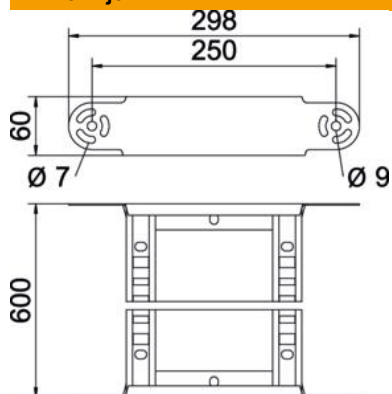

Matični podaci

Broj artikla	6225458
Tip	LGBE 660 FS
Oznaka 1	Element zglobne krivine
Oznaka 2	za lestvicaste nosace kablova
Proizvođač	OBO
Dimenzija	60x600
Materijal	Čelik
Površina	hladno pocinkovano
Standard za površinu	DIN EN 10346
Najmanja prodajna jedinica	1
Jedinica količine	Komad
Težina	135,9 kg
Jedinica težine	kg/100 pari

Tehnicki list

Element zglobne krivine 60 FS

Broj artikla: 6225458

Dimenzije

Širina	600 mm
Visina	60 mm
Dimenzija B	600 mm
Dimenzija r	600 mm

Tehnički podaci

Savijanje (ugao)	podesivo
Varijanta prečki	Profil perforiran
Varijanta bočne stranice	ravan profil
Varijanta spojnice	integrisana spojnica
Održavanje funkcionalnosti	ne
Promena pravca	vertikalno uzlazno/silazno
Nerđajući čelik, nagrižen	ne
Zglobno	ne
Bočne perforacije	ne
Izvedba-za velike raspone	ne
Debljina stranice	1,5 mm