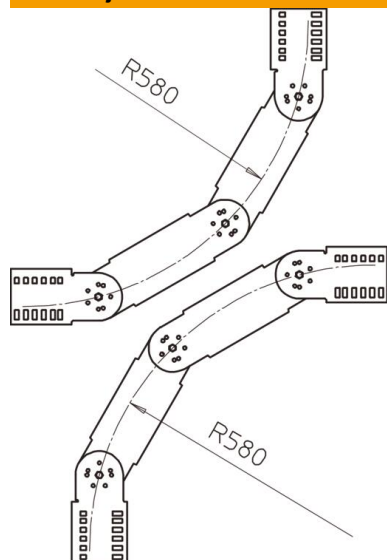

## Zglobna krivina, vertikalna 110 FS

Broj artikla: 6218822

Zglobna krivina 90°, vertikalna, za sve tipove lestvičastih nosača kablova sa bočnom visinom 110 mm.  
Fazonski komad se isporučuje u nemontiranom stanju, zajedno sa zglobnim spojnica i odgovarajućim vijcima.

### Matični podaci

Broj artikla	6218822
Tip	LGBV 112 VS FS
Oznaka 1	Zglobna krivina vertikalna
Oznaka 2	sa VS prečkom
Proizvođač	OBO
Dimenzija	110x200
Materijal	Čelik
Površina	hladno pocinkovano
Standard za površinu	DIN EN 10346
Najmanja prodajna jedinica	1
Jedinica količine	Komad
Težina	402 kg
Jedinica težine	kg/100 pari

### Dimenzije

Širina	200 mm
Visina	110 mm

### Tehnički podaci

Savijanje (ugao)	90°
Varijanta prečki	Profil pun
Varijanta bočne stranice	ravan profil
Održavanje funkcionalnosti	ne
Nerđajući čelik, nagrižen	ne
Zglobno	da
Bočne perforacije	ne
Izvedba-za velike raspone	ne
Debljina stranice	1,5 mm