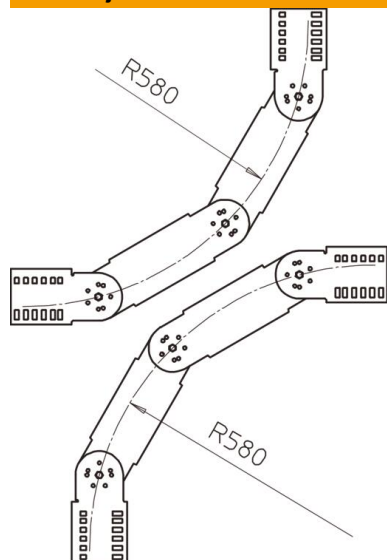

Tehnicki list

Zglobna krivina, vertikalna 110 FT

Broj artikla: 6218938

Zglobna krivina 90°, vertikalna, za sve tipove lestvičastih nosača kablova sa bočnom visinom 110 mm.
Fazonski komad se isporučuje u nemontiranom stanju, zajedno sa zglobnim spojnica i odgovarajućim vijcima.

St čelik

FT toplo pocinkovano potapanjem

Matični podaci

Broj artikla	6218938
Tip	LGBV 112 VS FT
Oznaka 1	Zglobna krivina vertikalna
Oznaka 2	sa VS prečkom
Proizvođač	OBO
Dimenzija	110x200
Materijal	Čelik
Površina	vruće pocinkano utapanjem
Standard za površinu	DIN EN ISO 1461
Najmanja prodajna jedinica	1
Jedinica količine	Komad
Težina	426 kg
Jedinica težine	kg/100 pari

Tehnicki list

Zglobna krivina, vertikalna 110 FT

Broj artikla: 6218938

Dimenzije

Širina	200 mm
Visina	110 mm

Tehnički podaci

Varijanta prečki	Profil pun
Varijanta bočne stranice	ravan profil
Održavanje funkcionalnosti	ne
Nerđajući čelik, nagrižen	ne
Zglobno	da
Bočne perforacije	ne
Izvedba-za velike raspone	ne
Debljina stranice	1,5 mm