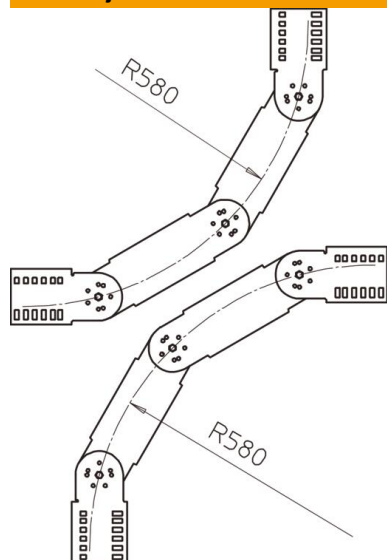

Tehnicki list

Zglobna krivina, vertikalna 110 FS

Broj artikla: 6218830

Zglobna krivina 90°, vertikalna, za sve tipove lestvičastih nosača kablova sa bočnom visinom 110 mm.
Fazonski komad se isporučuje u nemontiranom stanju, zajedno sa zglobnim spojnica i odgovarajućim vijcima.

St čelik

FS pocinkovani lim

Matični podaci

Broj artikla	6218830
Tip	LGBV 113 VS FS
Oznaka 1	Zglobna krivina vertikalna
Oznaka 2	sa VS prečkom
Proizvođač	OBO
Dimenzija	110x300
Materijal	Čelik
Površina	hladno pocinkovano
Standard za površinu	DIN EN 10346
Najmanja prodajna jedinica	1
Jedinica količine	Komad
Težina	431 kg
Jedinica težine	kg/100 pari

Tehnicki list

Zglobna krivina, vertikalna 110 FS

Broj artikla: 6218830

Dimenzije

Širina	300 mm
Visina	110 mm

Tehnički podaci

Savijanje (ugao)	90°
Varijanta prečki	Profil pun
Varijanta bočne stranice	ravan profil
Održavanje funkcionalnosti	ne
Nerđajući čelik, nagrižen	ne
Zglobno	da
Bočne perforacije	ne
Izvedba-za velike raspone	ne
Debljina stranice	1,5 mm