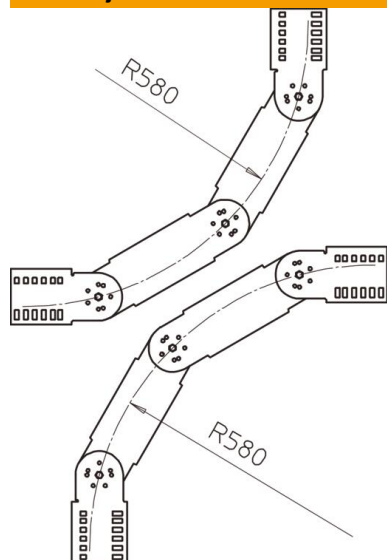

## Zglobna krivina, vertikalna 110 FT

Broj artikla: 6218946

Zglobna krivina 90°, vertikalna, za sve tipove lestvičastih nosača kablova sa bočnom visinom 110 mm.  
Fazonski komad se isporučuje u nemontiranom stanju, zajedno sa zglobnim spojnica i odgovarajućim vijcima.

### Matični podaci

Broj artikla	6218946
Tip	LGBV 113 VS FT
Oznaka 1	Zglobna krivina
Oznaka 2	sa VS prečkom
Proizvođač	OBO
Dimenzija	110x300
Materijal	Čelik
Površina	vruće pocinkano utapanjem
Standard za površinu	DIN EN ISO 1461
Najmanja prodajna jedinica	1
Jedinica količine	Komad
Težina	457 kg
Jedinica težine	kg/100 pari

# Tehnicki list

Zglobna krivina, vertikalna 110 FT

Broj artikla: 6218946

## Dimenzije

Širina	300 mm
Visina	110 mm