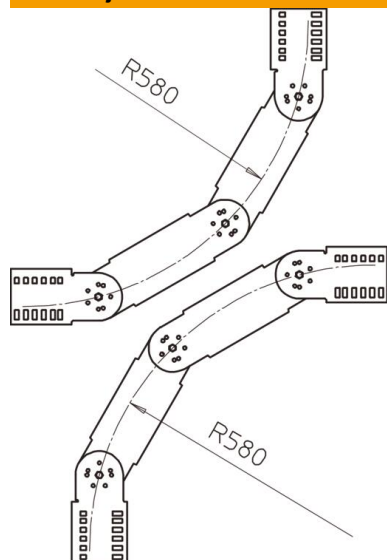

Tehnicki list

Zglobna krivina, vertikalna 110 FS

Broj artikla: 6218849

Zglobna krivina 90°, vertikalna, za sve tipove lestvičastih nosača kablova sa bočnom visinom 110 mm.
Fazonski komad se isporučuje u nemontiranom stanju, zajedno sa zglobnim spojnica i odgovarajućim vijcima.

St čelik

FS pocinkovani lim

Matični podaci

Broj artikla	6218849
Tip	LGBV 114 VS FS
Oznaka 1	Zglobna krivina vertikalna
Oznaka 2	sa VS prečkom
Proizvođač	OBO
Dimenzija	110x400
Materijal	Čelik
Površina	hladno pocinkovano
Standard za površinu	DIN EN 10346
Najmanja prodajna jedinica	1
Jedinica količine	Komad
Težina	460 kg
Jedinica težine	kg/100 pari

Tehnicki list

Zglobna krivina, vertikalna 110 FS

Broj artikla: 6218849

Dimenzije

Širina	400 mm
Visina	110 mm

Tehnički podaci

Savijanje (ugao)	90°
Varijanta prečki	Profil pun
Varijanta bočne stranice	ravan profil
Održavanje funkcionalnosti	ne
Nerđajući čelik, nagrižen	ne
Zglobno	da
Bočne perforacije	ne
Izvedba-za velike raspone	ne
Debljina stranice	1,5 mm