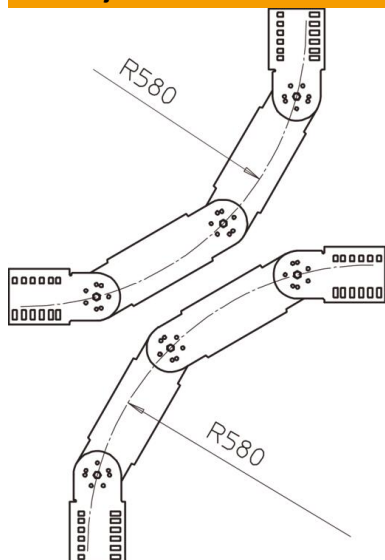

Tehnicki list

Zglobna krivina, vertikalna 110 FT

Broj artikla: 6218954

Zglobna krivina 90°, vertikalna, za sve tipove lestvičastih nosača kablova sa bočnom visinom 110 mm.
Fazonski komad se isporučuje u nemontiranom stanju, zajedno sa zglobnim spojnica i odgovarajućim vijcima.

St čelik

FT toplo pocinkovano potapanjem

Matični podaci

Broj artikla	6218954
Tip	LGBV 114 VS FT
Oznaka 1	Zglobna krivina vertikalna
Oznaka 2	sa VS prečkom
Proizvođač	OBO
Dimenzija	110x400
Materijal	Čelik
Površina	vruće pocinkano utapanjem
Standard za površinu	DIN EN ISO 1461
Najmanja prodajna jedinica	1
Jedinica količine	Komad
Težina	488 kg
Jedinica težine	kg/100 pari

Tehnicki list

Zglobna krivina, vertikalna 110 FT

Broj artikla: 6218954

Dimenzije

Širina	400 mm
Visina	110 mm

Tehnički podaci

Varijanta prečki	Profil pun
Varijanta bočne stranice	ravan profil
Održavanje funkcionalnosti	ne
Nerđajući čelik, nagrižen	ne
Zglobno	da
Bočne perforacije	ne
Izvedba-za velike raspone	ne
Debljina stranice	1,5 mm