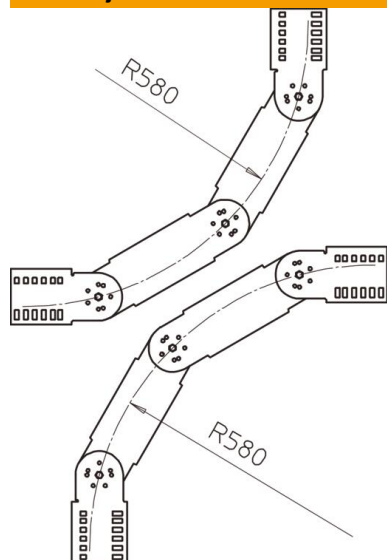

Tehnicki list

Zglobna krivina, vertikalna 110 FS

Broj artikla: 6218857

Zglobna krivina 90°, vertikalna, za sve tipove lestvičastih nosača kablova sa bočnom visinom 110 mm.
Fazonski komad se isporučuje u nemontiranom stanju, zajedno sa zglobnim spojnica i odgovarajućim vijcima.

St čelik

FS pocinkovani lim

Matični podaci

Broj artikla	6218857
Tip	LGBV 115 VS FS
Oznaka 1	Zglobna krivina vertikalna
Oznaka 2	sa VS prečkom
Proizvođač	OBO
Dimenzija	110x500
Materijal	Čelik
Površina	hladno pocinkovano
Standard za površinu	DIN EN 10346
Najmanja prodajna jedinica	1
Jedinica količine	Komad
Težina	489 kg
Jedinica težine	kg/100 pari

Tehnicki list

Zglobna krivina, vertikalna 110 FS

Broj artikla: 6218857

Dimenzije

Širina	500 mm
Visina	110 mm

Tehnički podaci

Savijanje (ugao)	90°
Varijanta prečki	Profil pun
Varijanta bočne stranice	ravan profil
Održavanje funkcionalnosti	ne
Nerđajući čelik, nagrižen	ne
Zglobno	da
Bočne perforacije	ne
Izvedba-za velike raspone	ne
Debljina stranice	1,5 mm