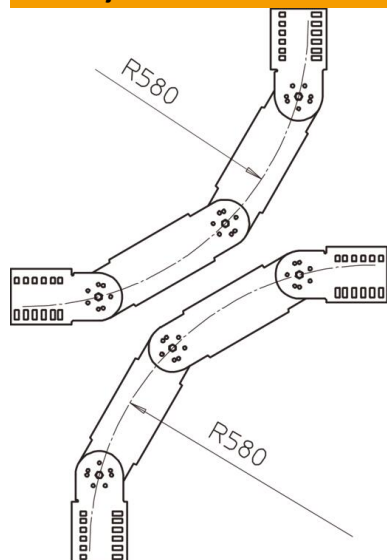

Tehnicki list

Zglobna krivina, vertikalna 110 FS

Broj artikla: 6218865

Zglobna krivina 90°, vertikalna, za sve tipove lestvičastih nosača kablova sa bočnom visinom 110 mm.
Fazonski komad se isporučuje u nemontiranom stanju, zajedno sa zglobnim spojnica i odgovarajućim vijcima.

St čelik

FS pocinkovani lim

Matični podaci

Broj artikla	6218865
Tip	LGBV 116 VS FS
Oznaka 1	Zglobna krivina vertikalna
Oznaka 2	sa VS prečkom
Proizvođač	OBO
Dimenzija	110x600
Materijal	Čelik
Površina	hladno pocinkovano
Standard za površinu	DIN EN 10346
Najmanja prodajna jedinica	1
Jedinica količine	Komad
Težina	519 kg
Jedinica težine	kg/100 pari

Tehnicki list

Zglobna krivina, vertikalna 110 FS

Broj artikla: 6218865

Dimenzije

Širina	600 mm
Visina	110 mm

Tehnički podaci

Savijanje (ugao)	90°
Varijanta prečki	Profil pun
Varijanta bočne stranice	ravan profil
Održavanje funkcionalnosti	ne
Nerđajući čelik, nagrižen	ne
Zglobno	da
Bočne perforacije	ne
Izvedba-za velike raspone	ne
Debljina stranice	1,5 mm