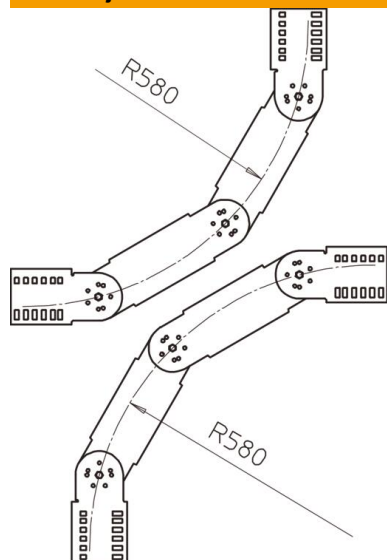

Tehnicki list

Zglobna krivina, vertikalna 110 FT

Broj artikla: 6218970

Zglobna krivina 90°, vertikalna, za sve tipove lestvičastih nosača kablova sa bočnom visinom 110 mm.
Fazonski komad se isporučuje u nemontiranom stanju, zajedno sa zglobnim spojnica i odgovarajućim vijcima.

St čelik

FT toplo pocinkovano potapanjem

Matični podaci

Broj artikla	6218970
Tip	LGBV 116 VS FT
Oznaka 1	Zglobna krivina
Oznaka 2	sa VS prečkom
Proizvođač	OBO
Dimenzija	110x600
Materijal	Čelik
Površina	vruće pocinkano utapanjem
Standard za površinu	DIN EN ISO 1461
Najmanja prodajna jedinica	1
Jedinica količine	Komad
Težina	540 kg
Jedinica težine	kg/100 pari

Tehnicki list

Zglobna krivina, vertikalna 110 FT

Broj artikla: 6218970

Dimenzije

Širina	600 mm
Visina	110 mm

Tehnički podaci

Varijanta prečki	Profil pun
Varijanta bočne stranice	ravan profil
Održavanje funkcionalnosti	ne
Nerđajući čelik, nagrižen	ne
Zglobno	da
Bočne perforacije	ne
Izvedba-za velike raspone	ne
Debljina stranice	1,5 mm