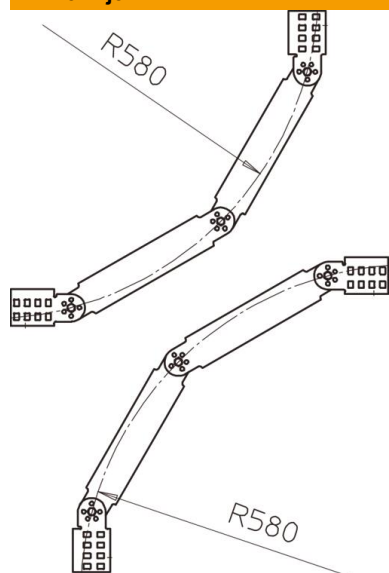

Tehnicki list

Zglobna krivina, vertikalna, VS 60 FS

Broj artikla: 6213227

Zglobna krivina 90°, vertikalna, za lestvičaste nosače kablova sa VS-prečkom bočne visine 60 mm.
Fazonski komad se isporučuje u nemontiranom stanju, zajedno sa zglobnim spojnica i odgovarajućim vijcima.
Druge širine moguće na upit.

St čelik

FS pocinkovani lim

Matični podaci

Broj artikla	6213227
Tip	LGBV 620 VS FS
Oznaka 1	Zglobna krivina
Oznaka 2	sa VS prečkom
Proizvođač	OBO
Dimenzija	60x200
Materijal	Čelik
Površina	hladno pocinkovano
Standard za površinu	DIN EN 10346
Najmanja prodajna jedinica	1
Jedinica količine	Komad
Težina	257 kg
Jedinica težine	kg/100 pari

Tehnicki list

Zglobna krivina, vertikalna, VS 60 FS

Broj artikla: 6213227

Dimenzije

Širina	200 mm
Visina	60 mm

Tehnički podaci

Savijanje (ugao)	90°
Varijanta prečki	Profil pun
Varijanta bočne stranice	ravan profil
Održavanje funkcionalnosti	ne
Nerđajući čelik, nagrižen	ne
Zglobno	da
Bočne perforacije	ne
Izvedba-za velike raspone	ne
Debljina stranice	1,5 mm