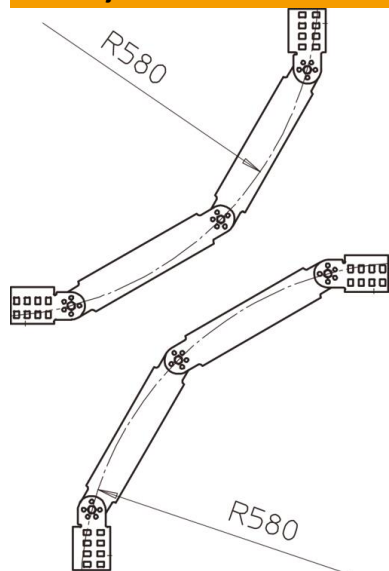

Tehnicki list

Zglobna krivina, vertikalna, VS 60 FT

Broj artikla: 6213324

Zglobna krivina 90°, vertikalna, za lestvičaste nosače kablova sa VS-prečkom bočne visine 60 mm.
Fazonski komad se isporučuje u nemontiranom stanju, zajedno sa zglobnim spojnica i odgovarajućim vijcima.
Druge širine moguće na upit.

St čelik

FT toplo pocinkovano potapanjem

Matični podaci

Broj artikla	6213324
Tip	LGBV 620 VS FT
Oznaka 1	Zglobna krivina
Oznaka 2	sa VS prečkom
Proizvođač	OBO
Dimenzija	60x200
Materijal	Čelik
Površina	vruće pocinkano utapanjem
Standard za površinu	DIN EN ISO 1461
Najmanja prodajna jedinica	1
Jedinica količine	Komad
Težina	270 kg
Jedinica težine	kg/100 pari

Tehnicki list

Zglobna krivina, vertikalna, VS 60 FT

Broj artikla: 6213324

Dimenzije

Širina	200 mm
Visina	60 mm

Tehnički podaci

Savijanje (ugao)	90°
Varijanta prečki	Profil pun
Varijanta bočne stranice	ravan profil
Održavanje funkcionalnosti	ne
Nerđajući čelik, nagrižen	ne
Zglobno	da
Bočne perforacije	ne
Izvedba-za velike raspone	ne
Debljina stranice	1,5 mm