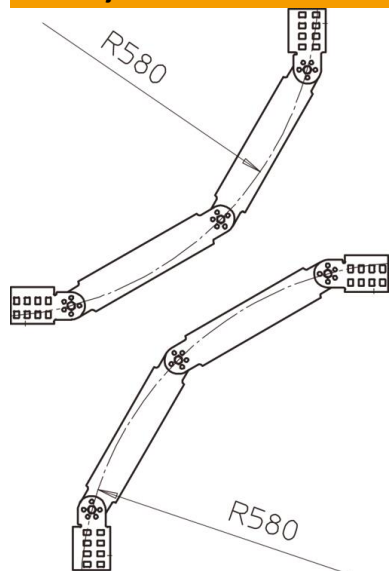

## Zglobna krivina, vertikalna, VS 60 FS

Broj artikla: 6213235

Zglobna krivina 90°, vertikalna, za lestvičaste nosače kablova sa VS-prečkom bočne visine 60 mm.  
Fazonski komad se isporučuje u nemontiranom stanju, zajedno sa zglobnim spojnica i odgovarajućim vijcima.  
Druge širine moguće na upit.

### Matični podaci

Broj artikla	6213235
Tip	LGBV 630 VS FS
Oznaka 1	Zglobna krivina
Oznaka 2	sa VS prečkom
Proizvođač	OBO
Dimenzija	60x300
Materijal	Čelik
Površina	hladno pocinkovano
Standard za površinu	DIN EN 10346
Najmanja prodajna jedinica	1
Jedinica količine	Komad
Težina	286 kg
Jedinica težine	kg/100 pari

## Dimenzije

Širina	300 mm
Visina	60 mm

## Tehnički podaci

Savijanje (ugao)	90°
Varijanta prečki	Profil pun
Varijanta bočne stranice	ravan profil
Održavanje funkcionalnosti	ne
Nerđajući čelik, nagrižen	ne
Zglobno	da
Bočne perforacije	ne
Izvedba-za velike raspone	ne
Debljina stranice	1,5 mm