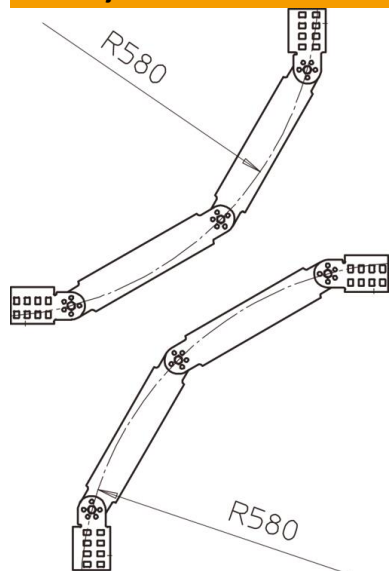

## Zglobna krivina, vertikalna, VS 60 FT

Broj artikla: 6213332

Zglobna krivina 90°, vertikalna, za lestvičaste nosače kablova sa VS-prečkom bočne visine 60 mm.  
Fazonski komad se isporučuje u nemontiranom stanju, zajedno sa zglobnim spojnica i odgovarajućim vijcima.  
Druge širine moguće na upit.

### Matični podaci

Broj artikla	6213332
Tip	LGBV 630 VS FT
Oznaka 1	Zglobna krivina
Oznaka 2	sa VS prečkom
Proizvođač	OBO
Dimenzija	60x300
Materijal	Čelik
Površina	vruće pocinkano utapanjem
Standard za površinu	DIN EN ISO 1461
Najmanja prodajna jedinica	1
Jedinica količine	Komad
Težina	301 kg
Jedinica težine	kg/100 pari

## Dimenzije

Širina	300 mm
Visina	60 mm

## Tehnički podaci

Savijanje (ugao)	90°
Varijanta prečki	Profil pun
Varijanta bočne stranice	ravan profil
Održavanje funkcionalnosti	ne
Nerđajući čelik, nagrižen	ne
Zglobno	da
Bočne perforacije	ne
Izvedba-za velike raspone	ne
Debljina stranice	1,5 mm