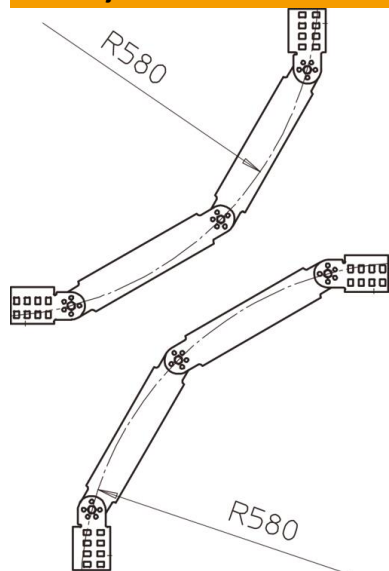

Tehnicki list

Zglobna krivina, vertikalna, VS 60 FS

Broj artikla: 6213243

Zglobna krivina 90°, vertikalna, za lestvičaste nosače kablova sa VS-prečkom bočne visine 60 mm.
Fazonski komad se isporučuje u nemontiranom stanju, zajedno sa zglobnim spojnica i odgovarajućim vijcima.
Druge širine moguće na upit.

St čelik

FS pocinkovani lim

Matični podaci

Broj artikla	6213243
Tip	LGBV 640 VS FS
Oznaka 1	Zglobna krivina
Oznaka 2	sa VS prečkom
Proizvođač	OBO
Dimenzija	60x400
Materijal	Čelik
Površina	hladno pocinkovano
Standard za površinu	DIN EN 10346
Najmanja prodajna jedinica	1
Jedinica količine	Komad
Težina	315 kg
Jedinica težine	kg/100 pari

Tehnicki list

Zglobna krivina, vertikalna, VS 60 FS

Broj artikla: 6213243

Dimenzije

Širina	400 mm
Visina	60 mm

Tehnički podaci

Savijanje (ugao)	90°
Varijanta prečki	Profil pun
Varijanta bočne stranice	ravan profil
Održavanje funkcionalnosti	ne
Nerđajući čelik, nagrižen	ne
Zglobno	da
Bočne perforacije	ne
Izvedba-za velike raspone	ne
Debljina stranice	1,5 mm