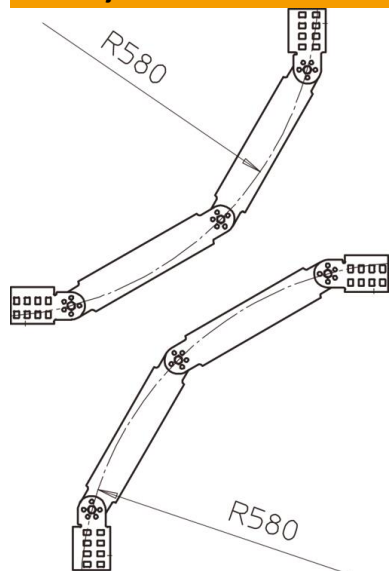

## Zglobna krivina, vertikalna, VS 60 FS

Broj artikla: 6213251

Zglobna krivina 90°, vertikalna, za lestvičaste nosače kablova sa VS-prečkom bočne visine 60 mm.  
Fazonski komad se isporučuje u nemontiranom stanju, zajedno sa zglobnim spojnica i odgovarajućim vijcima.  
Druge širine moguće na upit.

### Matični podaci

Broj artikla	6213251
Tip	LGBV 650 VS FS
Oznaka 1	Zglobna krivina
Oznaka 2	sa VS prečkom
Proizvođač	OBO
Dimenzija	60x500
Materijal	Čelik
Površina	hladno pocinkovano
Standard za površinu	DIN EN 10346
Najmanja prodajna jedinica	1
Jedinica količine	Komad
Težina	344 kg
Jedinica težine	kg/100 pari

## Dimenzije

Širina	500 mm
Visina	60 mm

## Tehnički podaci

Savijanje (ugao)	90°
Varijanta prečki	Profil pun
Varijanta bočne stranice	ravan profil
Održavanje funkcionalnosti	ne
Nerđajući čelik, nagrižen	ne
Zglobno	da
Bočne perforacije	ne
Izvedba-za velike raspone	ne
Debljina stranice	1,5 mm