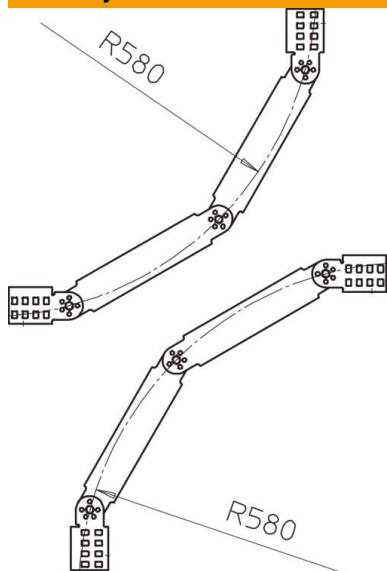

Tehnicki list

Zglobna krivina, vertikalna, VS 60 FS

Broj artikla: 6213278

Zglobna krivina 90°, vertikalna, za lestvičaste nosače kablova sa VS-prečkom bočne visine 60 mm.
Fazonski komad se isporučuje u nemontiranom stanju, zajedno sa zglobnim spojnica i odgovarajućim vijcima.
Druge širine moguće na upit.

St čelik

FS pocinkovani lim

Matični podaci

Broj artikla	6213278
Tip	LGBV 660 VS FS
Oznaka 1	Zglobna krivina
Oznaka 2	sa VS prečkom
Proizvođač	OBO
Dimenzija	60x600
Materijal	Čelik
Površina	hladno pocinkovano
Standard za površinu	DIN EN 10346
Najmanja prodajna jedinica	1
Jedinica količine	Komad
Težina	374 kg
Jedinica težine	kg/100 pari

Tehnicki list

Zglobna krivina, vertikalna, VS 60 FS

Broj artikla: 6213278

Dimenzije

Širina	600 mm
Visina	60 mm

Tehnički podaci

Savijanje (ugao)	90°
Varijanta prečki	Profil pun
Varijanta bočne stranice	ravan profil
Održavanje funkcionalnosti	ne
Nerđajući čelik, nagrižen	ne
Zglobno	da
Bočne perforacije	ne
Izvedba-za velike raspone	ne
Debljina stranice	1,5 mm