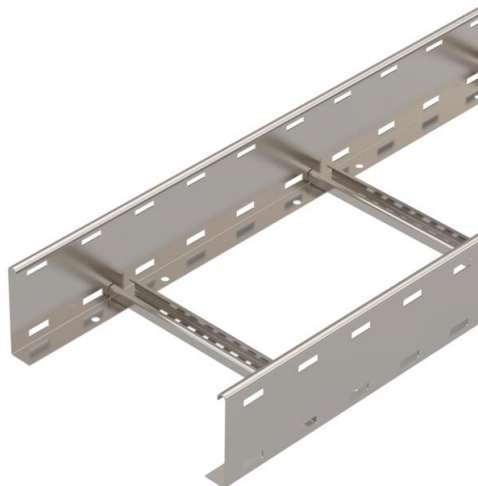

Tehnicki list

Lestvičasti nosač kablova LG 110, 6 m VS A2

Broj artikla: 6216493

Lestvičasti nosač kablova bočne visine 110 mm sa perforiranim bočnom stranom i zanjatovanim, ka gore otvorenim C-profil-prečkama.
Lestvičasti nosač kablova se isporučuje u preklopljenom stanju.

Pronaći ćete odgovarajuću U-obujmicu tipa 2056 u pregledu sistema lestvičastih nosača kablova.
Magnetna zaštita bez poklopca 10 dB, sa poklopcem 15 dB.

A2 Oplemenjeni čelik, nerđajući 1.4301

2B svetlo, naknadno obrađeno

Matični podaci

Broj artikla	6216493
Tip	LG 113 VS6 A2
Oznaka 1	Lestvičasti nosač kablova
Oznaka 2	izbušen, sa VS prečkom
Proizvođač	OBO
Dimenzija	110x300x6000
Materijal	plemeniti čelik, nerđajući 1.4301
Površina	svetlo, naknadno obrađeno
Standard za površinu	
Najmanja prodajna jedinica	6
Jedinica količine	Metar
Težina	400 kg
Jedinica težine	kg/100 kom.

Tehnicki list

Lestvičasti nosač kablova LG 110, 6 m VS A2

Broj artikla: 6216493

Dimenzije

Dimenzije	110x300
Dužina	6.000 mm
Dužina	6.000 ft
Širina	300 mm
Visina	110 mm
Dimenzija B	300 mm
Dimenzija preseza prečke	16,50