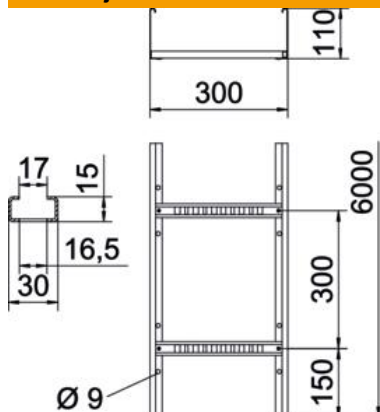

Tehnicki list

Lestvičasti nosač kablova LG 110, 6 m VS A2

Broj artikla: 6216493

Lestvičasti nosač kablova bočne visine 110 mm sa perforiranim bočnom stranom i zanjatovanim, ka gore otvorenim C-profil-prečkama.
Lestvičasti nosač kablova se isporučuje u preklopljenom stanju.

Matični podaci

Broj artikla	6216493
Tip	LG 113 VS6 A2
Oznaka 1	Lestvičasti nosač kablova
Oznaka 2	izbušen, sa VS prečkom
Proizvođač	OBO
Dimenzija	110x300x6000
Materijal	plemeniti čelik, nerđajući 1.4301
Površina	svetlo, naknadno obrađeno
Standard za površinu	
Najmanja prodajna jedinica	6
Jedinica količine	Metar
Težina	400 kg
Jedinica težine	kg/100 kom.

Tehnicki list

Lestvičasti nosač kablova LG 110, 6 m VS A2

Broj artikla: 6216493

Dimenzije

Dimenzije	110x300
Dužina	6.000 mm
Dužina	6.000 ft
Širina	300 mm
Visina	110 mm
Dimenzija B	300 mm
Dimenzija preseza prečke	16,50

Tehnički podaci

Korisni presek	283 cm ²
Korisni presek	28300 mm ²
Rastojanje među prečkama	300 mm
Debljina stranice	1,5 mm

Zat'azhenie

Rastojanje među konzolama 2,0m	3,1 kN/m
Rastojanje među konzolama 2,5m	2 kN/m
Rastojanje među konzolama 3,0m	1,3 kN/m
Rastojanje među konzolama 3,5m	0,9 kN/m
Rastojanje među konzolama 4,0m	0,6 kN/m
Rastojanje među konzolama 4,5m	0,5 kN/m
Rastojanje među konzolama 5,0m	0,45 kN/m