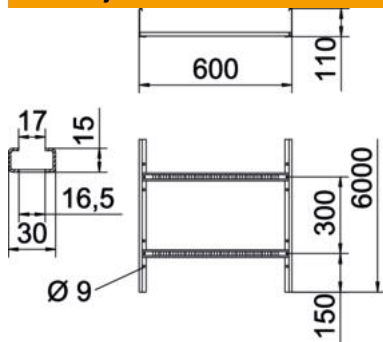

### Matični podaci

Broj artikla	6216499
Tip	LG 116 VS6 A2
Oznaka 1	LNK
Oznaka 2	sa VS prečkom
Proizvođač	OBO
Dimenzija	110x600x6000
Materijal	plemeniti čelik, nerđajući 1.4301
Površina	svetlo, naknadno obrađeno
Standard za površinu	
Najmanja prodajna jedinica	6
Jedinica količine	Metar
Težina	468,666 kg
Jedinica težine	kg/100 kom.

### Dimenzije

Dimenzije	110x600
Dužina	6.000 mm
Dužina	6.000 ft
Širina	600 mm
Visina	110 mm
Dimenzija B	600 mm
Dimenzija preseza prečke	16,50

### Tehnički podaci

Korisni presek	568 cm <sup>2</sup>
Korisni presek	56800 mm <sup>2</sup>
Rastojanje među prečkama	300 mm
Debljina stranice	1,5 mm