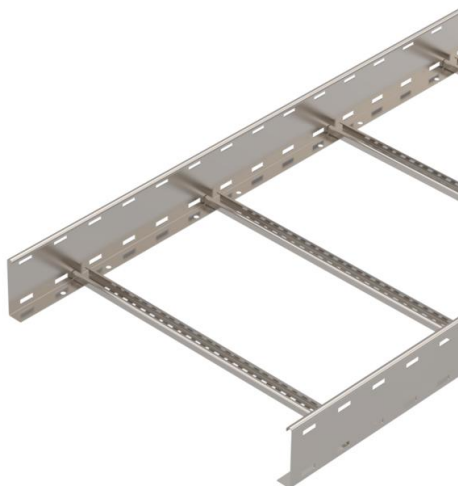

## Lestvičasti nosač kablova LG 110, 6 m VS A2

Broj artikla: 6216499

Lestvičasti nosač kablova bočne visine 110 mm sa perforiranim bočnom stranom i zanitovanim, ka gore otvorenim C-profil-prečkama.  
Lestvičasti nosač kablova se isporučuje u preklopljenom stanju.

Pronaći ćete odgovarajuću U-obujmicu tipa 2056 u pregledu sistema lestvičastih nosača kablova.  
Magnetna zaštita bez poklopca 10 dB, sa poklopcem 15 dB.

**A2** Oplemenjeni čelik, nerđajući 1.4301

**2B** svetlo, naknadno obrađeno

### Matični podaci

Broj artikla	6216499
Tip	LG 116 VS6 A2
Oznaka 1	LNK
Oznaka 2	sa VS prečkom
Proizvođač	OBO
Dimenzija	110x600x6000
Materijal	plemeniti čelik, nerđajući 1.4301
Površina	svetlo, naknadno obrađeno
Standard za površinu	
Najmanja prodajna jedinica	6
Jedinica količine	Metar
Težina	468,666 kg
Jedinica težine	kg/100 kom.

### Dimenzije

Dimenzije	110x600
Dužina	6.000 mm
Dužina	6.000 ft
Širina	600 mm
Visina	110 mm
Dimenzija B	600 mm
Dimenzija preseza prečke	16,50