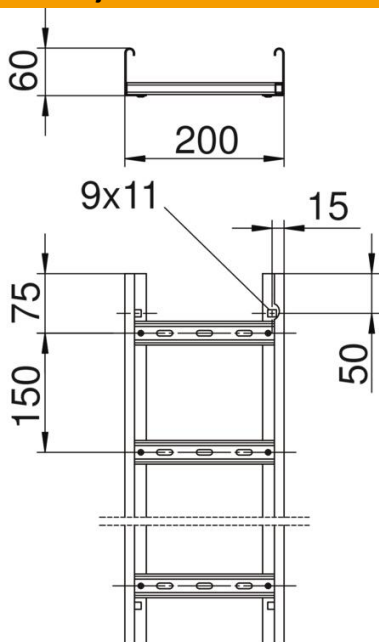

Tehnicki list

Lestvičasti nosač kablova LG 60, 6 m VSF

Broj artikla: 6207501

Lestvičasti nosači za vodoravno polaganje kablova i žica. Može se koristiti kao standardna nosiva konstrukcija za održavanje funkcionalnosti u skladu sa DIN 4102, deo 12. Klase očuvanja funkcionalnosti E30 do E90. Sa otvorenim C-profilom na gore.

E30 E60 E90

St čelik

FS pocinkovani lim

Matični podaci

Broj artikla	6207501
Oznaka 1	Prov.kabla funkcion.integrit.
Oznaka 2	Rastojanje prečki 150mm
Proizvođač	OBO
Dimenzija	60x200x6000
Materijal	Čelik
Površina	hladno pocinkovano
Standard za površinu	DIN EN 10346
Najmanja prodajna jedinica	6
Jedinica količine	Metar
Težina	311,866 kg
Jedinica težine	kg/100 kom.

Tehnicki list

Lestvičasti nosač kablova LG 60, 6 m VSF

Broj artikla: 6207501

Dimenzije

Dužina	6.000 mm
Dužina	6.000 ft
Širina	200 mm
Visina	60 mm
Dimenzija B	200 mm
Dimenzija preseza prečke	17,00

Tehnički podaci

Varijanta prečki	Profil perforiran
Varijanta bočne stranice	Profil (otvoren)
Pričvršćivanje pregrade	zanitovano
Održavanje funkcionalnosti	da
Korisni presek	98 cm ²
Korisni presek	9800 mm ²
Nerđajući čelik, nagrižen	ne
Bočne perforacije	da
Rastojanje među prečkama	150 mm
Izvedba-za velike raspone	ne
Debljina stranice	1,5 mm