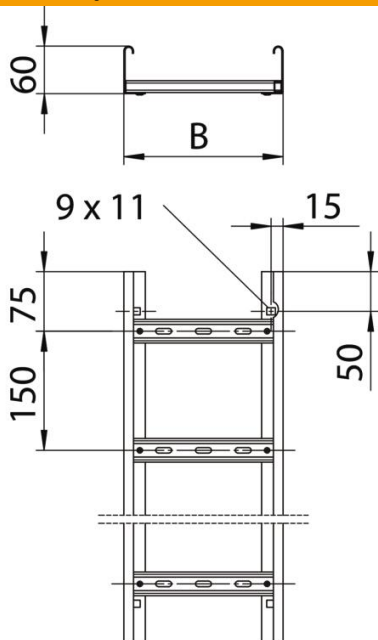

Tehnicki list

Lestvičasti nosač kablova LG 60, 6 m VSF

Broj artikla: 6207505

Lestvičasti nosači za vodoravno polaganje kablova i žica. Može se koristiti kao standardna nosiva konstrukcija za održavanje funkcionalnosti u skladu sa DIN 4102, deo 12. Klase očuvanja funkcionalnosti E30 do E90. Sa otvorenim C-profilom na gore.

E30 E60 E90

St čelik

FS pocinkovani lim

Matični podaci

Broj artikla	6207505
Oznaka 1	Prov.kabla funkcjon.integrit.
Oznaka 2	Rastojanje prečki 150mm
Proizvođač	OBO
Dimenzija	60x300x6000
Materijal	Čelik
Površina	hladno pocinkovano
Standard za površinu	DIN EN 10346
Najmanja prodajna jedinica	6
Jedinica količine	Metar
Težina	355,833 kg
Jedinica težine	kg/100 kom.

Tehnicki list

Lestvičasti nosač kablova LG 60, 6 m VSF

Broj artikla: 6207505

Dimenzije

Dužina	6.000 mm
Dužina	6.000 ft
Širina	300 mm
Visina	60 mm
Dimenzija B	300 mm
Dimenzija proreza prečke	17,00

Tehnički podaci

Varijanta prečki	Profil perforiran
Varijanta bočne stranice	Profil (otvoren)
Pričvršćivanje pregrade	zanitovano
Održavanje funkcionalnosti	da
Korisni presek	148 cm ²
Korisni presek	14800 mm ²
Nerđajući čelik, nagrižen	ne
Bočne perforacije	da
Rastojanje među prečkama	150 mm
Izvedba-za velike raspone	ne
Debljina stranice	1,5 mm