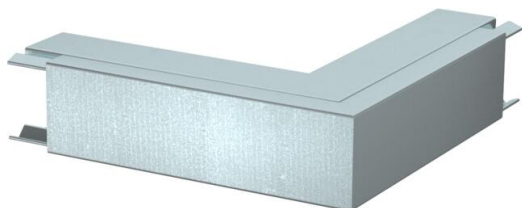

Tehnicki list

Spoljašnji ugao, za kablovski kanal tipa LKM 40040

Broj artikla: 6247563

Spoljašnji ugao zajedno sa poklopcem za promenu pravca LKM kanala. Izjednačavanje potencijala između donjeg dela i poklopca bez dodatnih pomoćnih sredstava

St čelik

FS pocinkovani lim

Matični podaci

Broj artikla	6247563
Tip	LKM A40040FS
Oznaka 1	Spoljašnji ugao
Oznaka 2	sa poklopcem
Proizvođač	OBO
Dimenzija	40x40mm
Materijal	Čelik
Površina	hladno pocinkovano
Standard za površinu	DIN EN 10346
Najmanja prodajna jedinica	1
Jedinica količine	Komad
Težina	38,6 kg
Jedinica težine	kg/100 pari

Tehnicki list

Spoljašnji ugao, za kablovski kanal tipa LKM 40040

Broj artikla: 6247563

Dimenzije

Dužina	120 mm
Širina	40 mm
Visina	44 mm
Dimenzija a	120 mm

Tehnički podaci

Varijanta	Donji deo i poklopac
Vrsta pričvršćivanja	Podna perforacija
Održavanje funkcionalnosti za dimenzije kanala bez halogena	ne
Visina kanala min.	40 x 40
Dubina kanala	da
Vrsta zaštite	44 mm
Zaštitna folija	44 mm
Stepen zaštite IK-kod	IP30
Temperaturna oblast primene maks.	ne
Temperaturna oblast primene min.	IK10
Oblast ugla min.	90 °C
	-5 °C
	90 mm