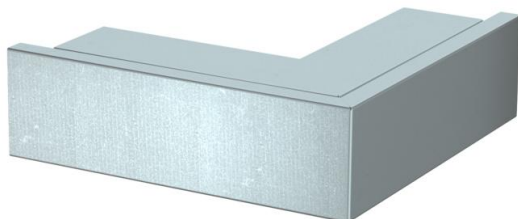

Tehnicki list

Spoljašnji ugao, za kablovski kanal tipa LKM 60060

Broj artikla: 6248047

Spoljašnji ugao zajedno sa poklopcem za promenu pravca LKM-kanala. Izjednačavanje potencijala između donjeg dela i poklopca bez dodatnih pomoćnih sredstava

St čelik

FS pocinkovani lim

Matični podaci

Broj artikla	6248047
Tip	LKM A60060FS
Oznaka 1	Spoljašnji ugao
Oznaka 2	sa poklopcem
Proizvođač	OBO
Dimenzija	60x60mm
Materijal	Čelik
Površina	hladno pocinkovano
Standard za površinu	DIN EN 10346
Najmanja prodajna jedinica	1
Jedinica količine	Komad
Težina	55,8 kg
Jedinica težine	kg/100 pari

Tehnicki list

Spoljašnji ugao, za kablovski kanal tipa LKM 60060

Broj artikla: 6248047

Dimenzije

Dužina	120 mm
Širina	60 mm
Visina	64 mm
Dimenzija a	120 mm

Tehnički podaci

Varijanta	Donji deo i poklopac
Vrsta pričvršćivanja	Podna perforacija
Održavanje funkcionalnosti za dimenzije kanala bez halogena	ne
Visina kanala min.	60 x 60
Dubina kanala	da
Vrsta zaštite	64 mm
Zaštitna folija	64 mm
Stepen zaštite IK-kod	IP30
Temperaturna oblast primene maks.	ne
Temperaturna oblast primene min.	IK10
Oblast ugla min.	90 °C
	-5 °C
	90 mm