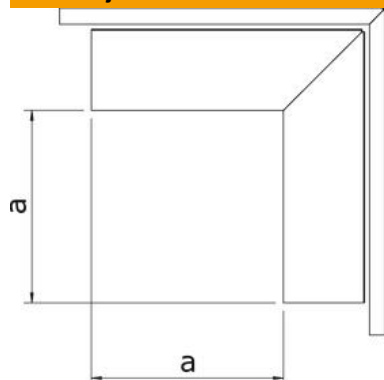

### Matični podaci

Broj artikla	6248098
Tip	LKM A60200FS
Oznaka 1	Spoljašnji ugao
Oznaka 2	sa poklopcem
Proizvođač	OBO
Dimenzija	60x200mm
Materijal	Čelik
Površina	hladno pocinkovano
Standard za površinu	DIN EN 10346
Najmanja prodajna jedinica	1
Jedinica količine	Komad
Težina	114 kg
Jedinica težine	kg/100 pari

## Dimenzije

Dužina	120 mm
Širina	200 mm
Visina	64 mm
Dimenzija a	120 mm