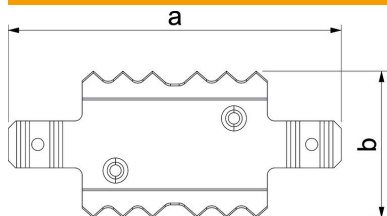

### Matični podaci

Broj artikla	6247434
Tip	LKM SV30
Oznaka 1	Spojnica praga
Proizvođač	OBO
Dimenzija	30mm
Materijal	oplemenjeni čelik, nerđajući 1.4310
Površina	svetlo, naknadno obrađeno
Standard za površinu	
Najmanja prodajna jedinica	10
Jedinica količine	Komad
Težina	0,4 kg
Jedinica težine	kg/100 pari

### Dimenzije

Širina	30 mm
Dimenzija a	54 mm
Dimenzija b	30 mm

### Tehnički podaci

Varijanta	sa unutrašnje strane
Održavanje funkcionalnosti za dimenzije kanala	da
20 x 30	
bez halogena	da
Sa izjednačavanjem potencijala	da
Vrsta zaštite	IP30
Stepen zaštite IK-kod	IK10
Temperaturna oblast primene maks.	90 °C
Temperaturna oblast primene min.	-5 °C