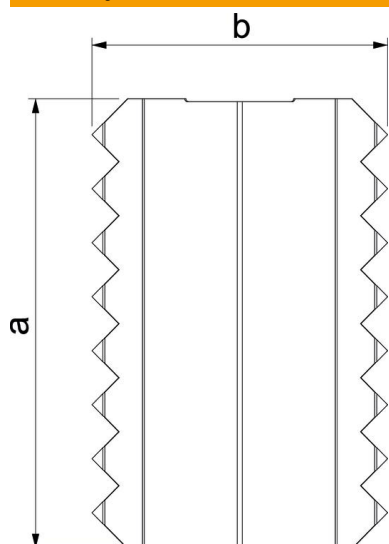

Tehnicki list

Spojnica kanala LKM SV60

Broj artikla: 6247466

Poklopac spoja kanala za spajanje donjih delova.
Izjednačavanje potencijala između donjih delova je na taj način obezbeđeno.

A2 Oplemenjeni čelik, nerđajući

2B svetlo, naknadno obrađeno

Matični podaci

Broj artikla	6247466
Tip	LKM SV60
Oznaka 1	Spojnica praga
Proizvođač	OBO
Dimenzija	60mm
Materijal	oplemenjeni čelik, nerđajući 1.4310
Površina	svetlo, naknadno obrađeno
Standard za površinu	
Najmanja prodajna jedinica	10
Jedinica količine	Komad
Težina	1,6 kg
Jedinica težine	kg/100 pari

Tehnicki list

Spojnica kanala LKM SV60

Broj artikla: 6247466

Dimenzije

Širina	49 mm
Dimenzija a	75 mm
Dimenzija b	49 mm

Tehnički podaci

Varijanta	sa unutrašnje strane
Održavanje funkcionalnosti za dimenzije kanala	da
bez halogena	60 x 60 - 60 x 200
Sa izjednačavanjem potencijala	da
Vrsta zaštite	IP30
Stepen zaštite IK-kod	IK10
Temperaturna oblast primene maks.	90 °C
Temperaturna oblast primene min.	-5 °C