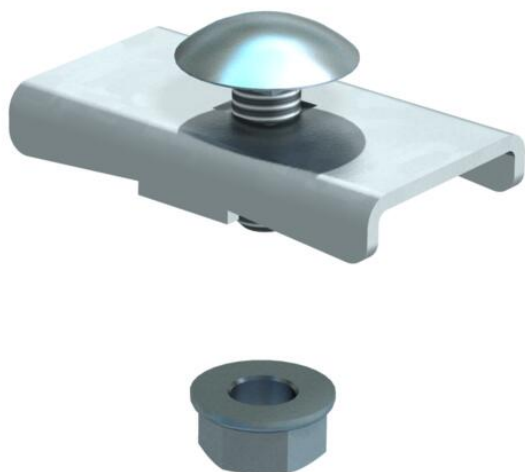

Tehnicki list

Stezni komad LKS 40 FS

Broj artikla: 6221076

Stezni komad za pričvršćivanje lestvičastih nosača kablova bočne visine 45 i 60 mm na zidne konzole ili konzole nosača.
Pričvršćivanje na konzolu tipa MWA 12, AW 15, AW 30 i AW 55 sa priloženim pričvrsnim vijcima FRSB M6x20.
Zajedno sa odgovarajućim torban vijcima i kombinovanim navrtkama.

St čelik

FS pocinkovani lim

Matični podaci

Broj artikla	6221076
Tip	LKS 40 FS
Oznaka 1	Stezni komad
Oznaka 2	za lestvičaste nosače L45, L60
Proizvođač	OBO
Dimenzija	40x22
Materijal	Čelik
Površina	hladno pocinkovano
Standard za površinu	DIN EN 10346
Najmanja prodajna jedinica	10
Jedinica količine	Komad
Težina	2,4 kg
Jedinica težine	kg/100 pari

Tehnicki list

Stezni komad LKS 40 FS

Broj artikla: 6221076

Dimenzije