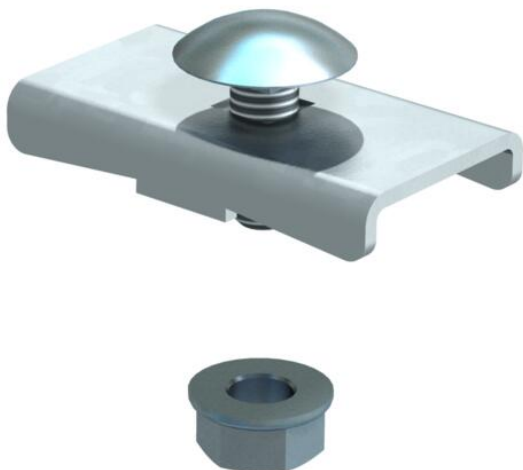

Tehnicki list

Stezni komad LKS 40 FT

Broj artikla: 6221084

Stezni komad za pričvršćivanje lestvičastih nosača kablova.
Pričvršćivanje na konzolu tipa MWA 12, AW 15, AW 30 i AW 55 sa priloženim pričvrsnim vijkim FR5B M6x20.

St čelik

FT toplo pocinkovano potapanjem

Matični podaci

Broj artikla	6221084
Tip	LKS 40 FT
Oznaka 1	Stezni komad
Oznaka 2	za lestvičaste nosače L45, L60
Proizvođač	OBO
Dimenzija	40x22
Materijal	Čelik
Površina	vruće pocinkano utapanjem
Standard za površinu	DIN EN ISO 1461
Najmanja prodajna jedinica	10
Jedinica količine	Komad
Težina	2,4 kg
Jedinica težine	kg/100 pari

Tehnicki list

Stezni komad LKS 40 FT

Broj artikla: 6221084

Dimenzije