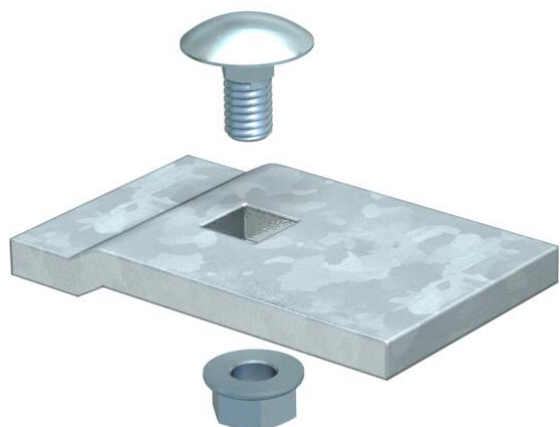

Tehnicki list

Stezni komad LKS 60/5 FT

Broj artikla: 6232485

Stezni komad za pričvršćivanje lestvičastih nosača kablova za velike raspone. Pričvršćivanje na konzolu tipa AW 80 i AWSS sa priloženim pričvrsnim vijkom FRS M8x20.

St čelik

FT toplo pocinkovano potapanjem

Matični podaci

Broj artikla	6232485
Tip	LKS 60 5 FT
Oznaka 1	Stezni komad
Oznaka 2	za nosače za velike raspone
Proizvođač	OBO
Dimenzija	60x35
Materijal	Čelik
Površina	vruće pocinkano utapanjem
Standard za površinu	DIN EN ISO 1461
Najmanja prodajna jedinica	10
Jedinica količine	Komad
Težina	9 kg
Jedinica težine	kg/100 pari

Tehnicki list

Stezni komad LKS 60/5 FT

Broj artikla: 6232485

Dimenzije