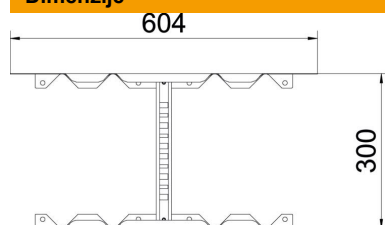

### Matični podaci

Broj artikla	6225712
Tip	LMFV 630 FS
Oznaka 1	Multifunkcionalna spojnica
Oznaka 2	za lestvičaste nosace kablova
Proizvođač	OBO
Dimenzija	60x300
Materijal	Čelik
Površina	hladno pocinkovano
Standard za površinu	DIN EN 10346
Najmanja prodajna jedinica	1
Jedinica količine	Komad
Težina	129,7 kg
Jedinica težine	kg/100 pari

### Dimenzije

Dužina	604 mm
Širina	300 mm
Visina	60 mm
Debljina lima	1,5 mm
Dimenzija B	300 mm