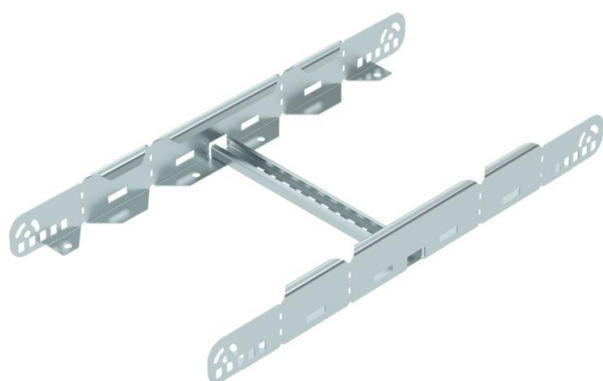

## Multifunkcionalna spojnica FS

Broj artikla: 6225712

Višenamenska spojnica za povezivanje lestvičastih nosača kablova bočne visine 60mm. Mogu se stvoriti simetrični i asimetrični reduciri, beskontaktni uglovi od 0-60 ° i ugradne račve.

**St** čelik

**FS** pocinkovani lim

### Matični podaci

Broj artikla	6225712
Tip	LMFV 630 FS
Oznaka 1	Multifunkcionalna spojnica
Oznaka 2	za lestvičaste nosace kablova
Proizvođač	OBO
Dimenzija	60x300
Materijal	Čelik
Površina	hladno pocinkovano
Standard za površinu	DIN EN 10346
Najmanja prodajna jedinica	1
Jedinica količine	Komad
Težina	129,7 kg
Jedinica težine	kg/100 pari

### Dimenzije

Dužina	604 mm
Širina	300 mm
Visina	60 mm
Debljina lima	1,5 mm
Dimenzija B	300 mm