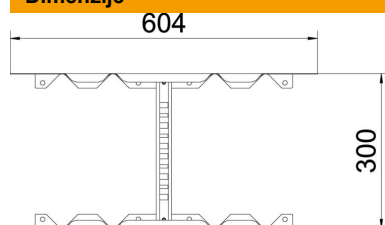

### Matični podaci

Broj artikla	6225732
Tip	LMFV 630 FT
Oznaka 1	Multifunkcionalna spojnica
Oznaka 2	za lestvičaste nosace kablova
Proizvođač	OBO
Dimenzija	60x300
Materijal	Čelik
Površina	vruće pocinkano utapanjem
Standard za površinu	DIN EN ISO 1461
Najmanja prodajna jedinica	1
Jedinica količine	Komad
Težina	137,5 kg
Jedinica težine	kg/100 pari

### Dimenzije

Dužina	604 mm
Širina	300 mm
Visina	60 mm
Debljina lima	1,5 mm
Dimenzija B	300 mm