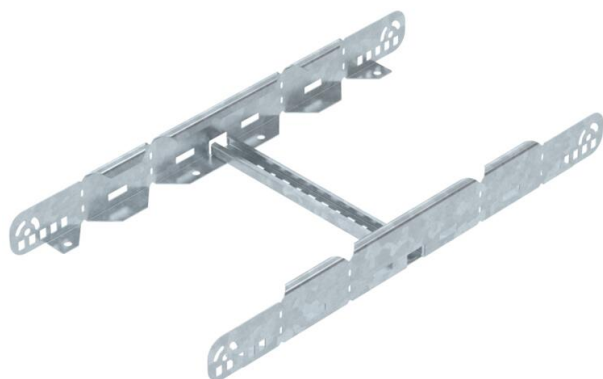

## Multifunkcionalna spojnica FT

Broj artikla: 6225732

Višenamenska spojnica za povezivanje lestvičastih nosača kablova bočne visine 60mm. Mogu se stvoriti simetrični i asimetrični reduciri, beskontaktni uglovi od 0-60 ° i ugradne račve.

**St** čelik

**FT** toplo pocinkovano potapanjem

### Matični podaci

Broj artikla	6225732
Tip	LMFV 630 FT
Oznaka 1	Multifunkcionalna spojnica
Oznaka 2	za lestvičaste nosace kablova
Proizvođač	OBO
Dimenzija	60x300
Materijal	Čelik
Površina	vruće pocinkano utapanjem
Standard za površinu	DIN EN ISO 1461
Najmanja prodajna jedinica	1
Jedinica količine	Komad
Težina	137,5 kg
Jedinica težine	kg/100 pari

### Dimenzije

Dužina	604 mm
Širina	300 mm
Visina	60 mm
Debljina lima	1,5 mm
Dimenzija B	300 mm