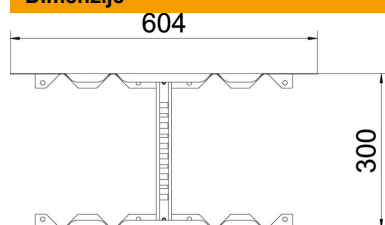

Višenamenska spojnica za povezivanje lestvičastih nosača kablova bočne visine 60mm. Mogu se stvoriti simetrični i asimetrični reduciri, beskontaktni uglovi od 0-60 ° i ugradne račve.

St čelik

FT toplo pocinkovano potapanjem

Matični podaci

Broj artikla	6225734
Tip	LMFV 640 FT
Oznaka 1	Multifunkcionalna spojnica
Oznaka 2	za lestvičaste nosace kablova
Proizvođač	OBO
Dimenzija	60x400
Materijal	Čelik
Površina	vruće pocinkano utapanjem
Standard za površinu	DIN EN ISO 1461
Najmanja prodajna jedinica	1
Jedinica količine	Komad
Težina	144,4 kg
Jedinica težine	kg/100 pari

Tehnicki list

Multifunkcionalna spojnica FT

Broj artikla: 6225734

Dimenzije

Dužina	604 mm
Širina	400 mm
Visina	60 mm
Debljina lima	1,5 mm
Dimenzija B	400 mm

Tehnički podaci

Varijanta	Prava i ugaona spojnica
Održavanje funkcionalnosti	ne
Odgovara za mrežasti nosač kablova	ne
Podobno za lestvičasti nosač kablova	da
Odgovara za nosač kablova	ne
Odgovara za širine sistema nosača kablova maks.	400 mm
Odgovara za širine sistema nosača kablova min.	400 mm
Odgovara za visinu sistema nosača kablova	60 mm
Spojnica zgloba horizontalna	ne
Spojnica zgloba vertikalna	ne
Nerđajući čelik, nagrižen	ne
Način povezivanja	Navojna spojnica