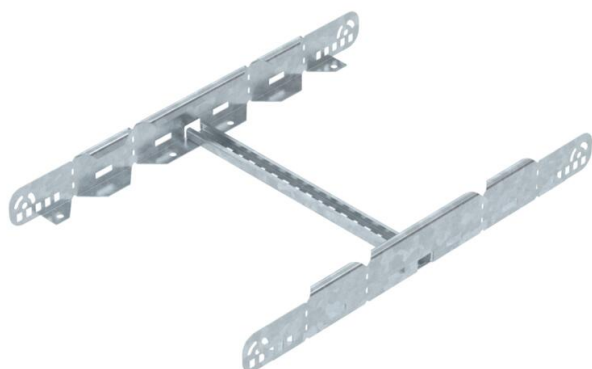

Višenamenska spojnica za povezivanje lestvičastih nosača kablova bočne visine 60mm. Mogu se stvoriti simetrični i asimetrični reduciri, beskontaktni uglovi od 0-60 ° i ugradne račve.

St čelik

FT toplo pocinkovano potapanjem

Matični podaci

Broj artikla	6225734
Tip	LMFV 640 FT
Oznaka 1	Multifunkcionalna spojnica
Oznaka 2	za lestvičaste nosace kablova
Proizvođač	OBO
Dimenzija	60x400
Materijal	Čelik
Površina	vruće pocinkano utapanjem
Standard za površinu	DIN EN ISO 1461
Najmanja prodajna jedinica	1
Jedinica količine	Komad
Težina	144,4 kg
Jedinica težine	kg/100 pari

Tehnicki list

Multifunkcionalna spojnica FT

Broj artikla: 6225734

Dimenzije

Dužina	604 mm
Širina	400 mm
Visina	60 mm
Debljina lima	1,5 mm
Dimenzija B	400 mm

Tehnički podaci

Varijanta	Prava i ugaona spojnica
Održavanje funkcionalnosti	ne
Odgovara za mrežasti nosač kablova	ne
Podobno za lestvičasti nosač kablova	da
Odgovara za nosač kablova	ne
Odgovara za širine sistema nosača kablova maks.	400 mm
Odgovara za širine sistema nosača kablova min.	400 mm
Odgovara za visinu sistema nosača kablova	60 mm
Spojnica zgloba horizontalna	ne
Spojnica zgloba vertikalna	ne
Nerđajući čelik, nagrižen	ne
Način povezivanja	Navojna spojnica