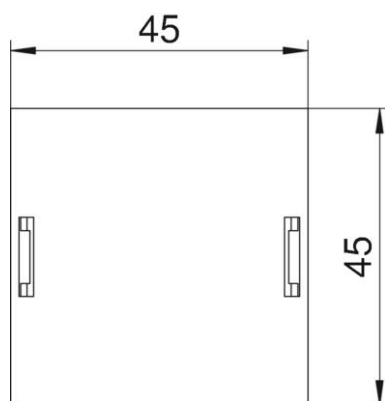

### Dimenzije

Dužina	45 mm
Širina	45 mm
Visina	3,75 mm

### Tehnički podaci

Primena	Kutija za uređaje
Broj CEE-/Perilex-otvora	0
Broj trostrukih otvora	0
Broj jednostrukih otvora	0
Broj jedinica	1
Broj ovalnih otvora	0
Broj pravougaonih otvora	0
Broj okruglih otvora	0
Broj dvostrukih otvora	0
Vrsta pričvršćivanja	uklopivo
Polje za natpise	ne
Maskirni poklopac	da
Odgovara za polje za natpise	ne
Namenjeno za zatvorene podne kanale	da
Vrsta uređaja	Poklopac
Instalaciona tehnika	Dimenzije rastera M45