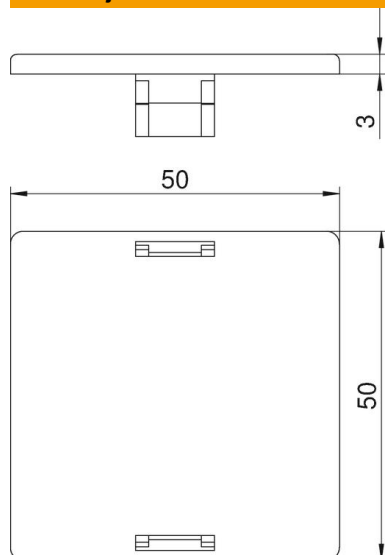

Tehnicki list

Slepi poklopac za okrugle ugradne otvore

Broj artikla: 7407580

Slepi poklopac za zatvranje okruglog montažnog otvora Ø 45 mm u poklopcu dozne.

PA poliamid

Matični podaci

Broj artikla	7407580
Tip	LP R
Oznaka 1	Slepi poklopac podne dozne
Oznaka 2	za okrugli otvor
Proizvođač	OBO
Boja	grafitno crno; RAL 9011
Materijal	Poliamid
Najmanja prodajna jedinica	10
Jedinica količine	Komad
Težina	0,497 kg
Jedinica težine	kg/100 pari

Tehnicki list

Slepi poklopac za okrugle ugradne otvore

Broj artikla: 7407580

Dimenzije

Dužina	50 mm
Širina	50 mm
Visina	3 mm

Tehnički podaci

Primena	Kutija za uređaje
Broj CEE-/Perilex-otvora	0
Broj trostrukih otvora	0
Broj jednostrukih otvora	0
Broj ovalnih otvora	0
Broj pravougaonih otvora	0
Broj okruglih otvora	0
Broj dvostrukih otvora	0
Vrsta pričvršćivanja	uklopivo
Polje za natpise	ne
Maskirni poklopac	da
Odgovara za polje za natpise	ne
Namenjeno za zatvorene podne kanale	da
Instalaciona tehnika	Dimenzije rastera M45