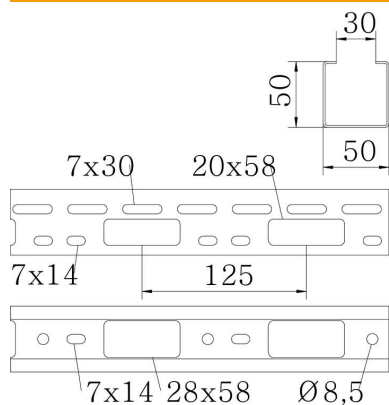

### Matični podaci

Broj artikla	6075005
Tip	LTS 50 FT
Oznaka 1	Noseća šina za rasvetu
Proizvođač	OBO
Dimenzija	50x50x6000
Materijal	Čelik
Površina	vruće pocinkano utapanjem
Standard za površinu	DIN EN ISO 1461
Najmanja prodajna jedinica	6
Jedinica količine	Metar
Težina	149,5 kg
Jedinica težine	kg/100 kom.

### Dimenzije

Dužina	6.000 mm
Širina	50 mm
Visina	50 mm
Debljina lima	1,5 mm
Dimenzija B	50 mm