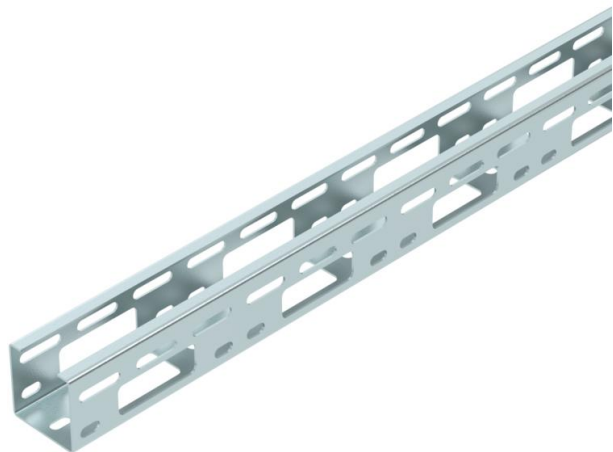

## Noseća šina za rasvetu 50 FT

Broj artikla: 6075005

Noseća šina za rasvetu, perforirana, za sprovođenje provodnika, kao i montažu svetiljki.  
Magnetna zaštita bez poklopca 20 dB, sa poklopcem 50 dB.

**St** čelik

**FT** toplo pocinkovano potapanjem

### Matični podaci

Broj artikla	6075005
Tip	LTS 50 FT
Oznaka 1	Noseća šina za rasvetu
Proizvođač	OBO
Dimenzija	50x50x6000
Materijal	Čelik
Površina	vruće pocinkano utapanjem
Standard za površinu	DIN EN ISO 1461
Najmanja prodajna jedinica	6
Jedinica količine	Metar
Težina	149,5 kg
Jedinica težine	kg/100 kom.

### Dimenzije

Dužina	6.000 mm
Širina	50 mm
Visina	50 mm
Debljina lima	1,5 mm
Dimenzija B	50 mm