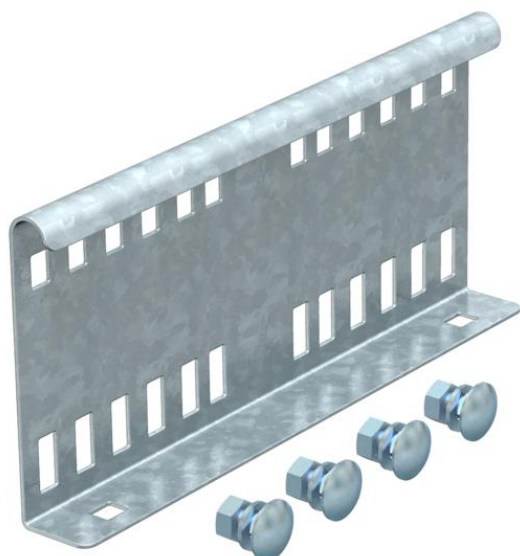

Tehnicki list

Brza spojnica FS

Broj artikla: 6216545

Prave spojnice kao spoljne spojnice za povezivanje lestvičastih nosača kablova i fazonskih komada bočne visine 110 mm i stalnim perforacijama stranice.

Konzistencija izjednačavanja potencijala obezbeđena je navojnim pričvršćivanjem.

St čelik

FS pocinkovani lim

Matični podaci

Broj artikla	6216545
Tip	LVG 110 FS
Oznaka 1	Prava spojnica
Oznaka 2	za lestvicaste nosace kablova
Proizvođač	OBO
Dimenzija	114x250
Materijal	Čelik
Površina	hladno pocinkovano
Standard za površinu	DIN EN 10346
Najmanja prodajna jedinica	10
Jedinica količine	Komad
Težina	50,9 kg
Jedinica težine	kg/100 pari

Tehnicki list

Brza spojnica FS

Broj artikla: 6216545

Dimenzije

Dimenzije	114x205
Dužina	250 mm
Širina	28 mm
Visina	110 mm
Debljina lima	1,5 mm

Tehnički podaci

Varijanta	Prava spojnica
Odgovara za mrežasti nosač kablova	ne
Podobno za lestvičasti nosač kablova	da
Odgovara za nosač kablova	ne
Odgovara za visinu sistema nosača kablova	110 mm
Spojnica zgloba horizontalna	ne
Spojnica zgloba vertikalna	ne
Nerđajući čelik, nagrižen	ne
Način povezivanja	Navojna spojnica