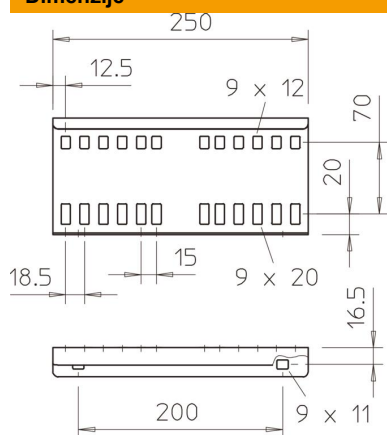

Tehnicki list

Brza spojnica FS

Broj artikla: 6216545

Prave spojnice kao spoljne spojnice za povezivanje lestvičastih nosača kablova i fazonskih komada bočne visine 110 mm i stalnim perforacijama stranice.

Konzistencija izjednačavanja potencijala obezbeđena je navojnim pričvršćivanjem.

St čelik

FS pocinkovani lim

Matični podaci

Broj artikla	6216545
Tip	LVG 110 FS
Oznaka 1	Prava spojnica
Oznaka 2	za lestvicaste nosace kablova
Proizvođač	OBO
Dimenzija	114x250
Materijal	Čelik
Površina	hladno pocinkovano
Standard za površinu	DIN EN 10346
Najmanja prodajna jedinica	10
Jedinica količine	Komad
Težina	50,9 kg
Jedinica težine	kg/100 pari

Tehnicki list

Brza spojnica FS

Broj artikla: 6216545

Dimenzije

Dimenzije	114x205
Dužina	250 mm
Širina	28 mm
Visina	110 mm
Debljina lima	1,5 mm

Tehnički podaci

Varijanta	Prava spojnica
Odgovara za mrežasti nosač kablova	ne
Podobno za lestvičasti nosač kablova	da
Odgovara za nosač kablova	ne
Odgovara za visinu sistema nosača kablova	110 mm
Spojnica zgloba horizontalna	ne
Spojnica zgloba vertikalna	ne
Nerđajući čelik, nagrižen	ne
Način povezivanja	Navojna spojnica