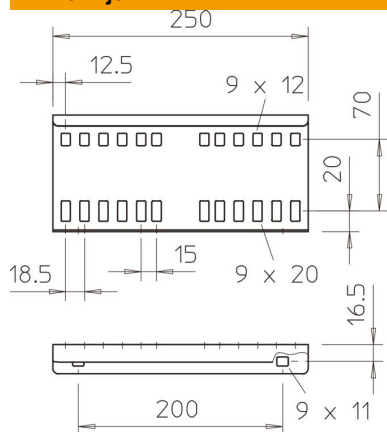

Tehnicki list

Brza spojnica FT

Broj artikla: 6216548

Prave spojnice kao spoljne spojnice za povezivanje lestvičastih nosača kablova i fazonskih komada bočne visine 110 mm i stalnim perforacijama stranice.

Konzistencija izjednačavanja potencijala obezbeđena je navojnim pričvršćivanjem.

St čelik

FT toplo pocinkovano potapanjem

Matični podaci

Broj artikla	6216548
Tip	LVG 110 FT
Oznaka 1	Prava spojnica
Oznaka 2	za lestvicaste nosace kablova
Proizvođač	OBO
Dimenzija	114x250
Materijal	Čelik
Površina	vruće pocinkano utapanjem
Standard za površinu	DIN EN ISO 1461
Najmanja prodajna jedinica	10
Jedinica količine	Komad
Težina	53,7 kg
Jedinica težine	kg/100 pari

Tehnicki list

Brza spojnica FT

Broj artikla: 6216548

Dimenzije

Dimenzije	114x250
Dužina	250 mm
Širina	28 mm
Visina	110 mm
Debljina lima	1,5 mm

Tehnički podaci

Varijanta	Prava spojnica
Odgovara za mrežasti nosač kablova	ne
Podobno za lestvičasti nosač kablova	da
Odgovara za nosač kablova	ne
Odgovara za visinu sistema nosača kablova	110 mm
Spojnica zgloba horizontalna	ne
Spojnica zgloba vertikalna	ne
Nerđajući čelik, nagrižen	ne
Način povezivanja	Navojna spojnica