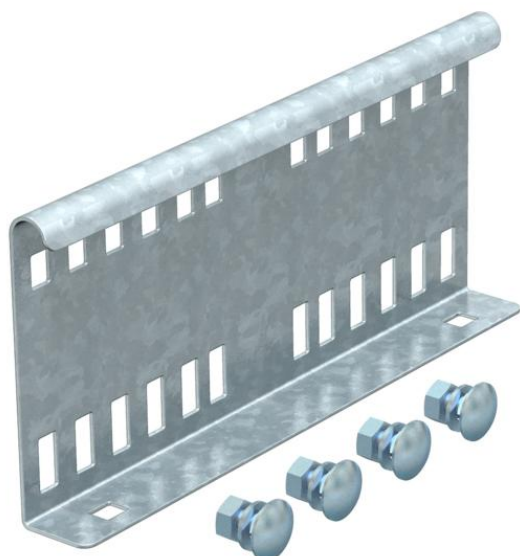

Tehnicki list

Brza spojnica FT

Broj artikla: 6216548

Prave spojnice kao spoljne spojnice za povezivanje lestvičastih nosača kablova i fazonskih komada bočne visine 110 mm i stalnim perforacijama stranice.

Konzistencija izjednačavanja potencijala obezbeđena je navojnim pričvršćivanjem.

St čelik

FT toplo pocinkovano potapanjem

Matični podaci

Broj artikla	6216548
Tip	LVG 110 FT
Oznaka 1	Prava spojnica
Oznaka 2	za lestvicaste nosace kablova
Proizvođač	OBO
Dimenzija	114x250
Materijal	Čelik
Površina	vruće pocinkano utapanjem
Standard za površinu	DIN EN ISO 1461
Najmanja prodajna jedinica	10
Jedinica količine	Komad
Težina	53,7 kg
Jedinica težine	kg/100 pari

Tehnicki list

Brza spojnica FT

Broj artikla: 6216548

Dimenzije

Dimenzije	114x250
Dužina	250 mm
Širina	28 mm
Visina	110 mm
Debljina lima	1,5 mm

Tehnički podaci

Varijanta	Prava spojnica
Odgovara za mrežasti nosač kablova	ne
Podobno za lestvičasti nosač kablova	da
Odgovara za nosač kablova	ne
Odgovara za visinu sistema nosača kablova	110 mm
Spojnica zgloba horizontalna	ne
Spojnica zgloba vertikalna	ne
Nerđajući čelik, nagrižen	ne
Način povezivanja	Navojna spojnica