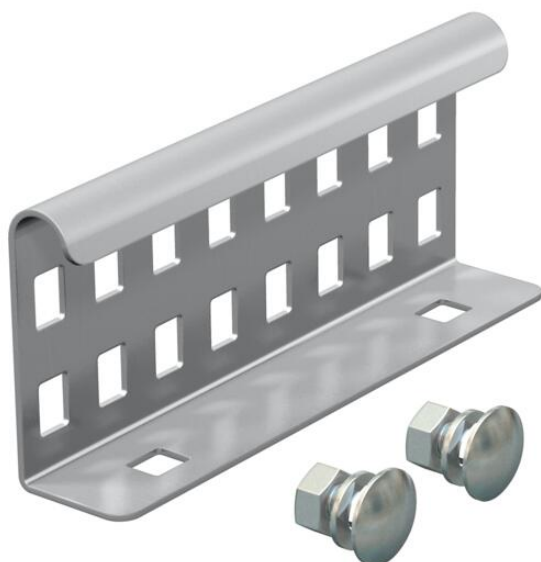

Tehnicki list

Brza spojnica A2

Broj artikla: 6208846

Prave spojnice kao spoljne spojnice za povezivanje lestvičastih nosača kablova i fazonskih komada bočne visine 60 mm i stalnim perforacijama stranice.

Konzistencija izjednačavanja potencijala obezbeđena je navojnim pričvršćivanjem.

A2 Oplemenjeni čelik, nerđajući 1.4301

2B svetlo, naknadno obrađeno

Matični podaci

Broj artikla	6208846
Tip	LVG 60 A2
Oznaka 1	Prava spojnica
Oznaka 2	za lestvicaste nosace kablova
Proizvođač	OBO
Dimenzija	64x150
Materijal	plemeniti čelik, nerđajući 1.4301
Površina	svetlo, naknadno obrađeno
Standard za površinu	
Najmanja prodajna jedinica	10
Jedinica količine	Komad
Težina	22 kg
Jedinica težine	kg/100 pari

Tehnicki list

Brza spojnica A2

Broj artikla: 6208846

Dimenzije

Dimenzije	64x150
Dužina	150 mm
Širina	28 mm
Visina	64 mm
Debljina lima	1,5 mm

Tehnički podaci

Varijanta	Prava spojnica
Odgovara za mrežasti nosač kablova	ne
Podobno za lestvičasti nosač kablova	da
Odgovara za nosač kablova	ne
Odgovara za visinu sistema nosača kablova	60 mm
Spojnica zgloba horizontalna	ne
Spojnica zgloba vertikalna	ne
Nerđajući čelik, nagrižen	ne
Način povezivanja	Navojna spojnica