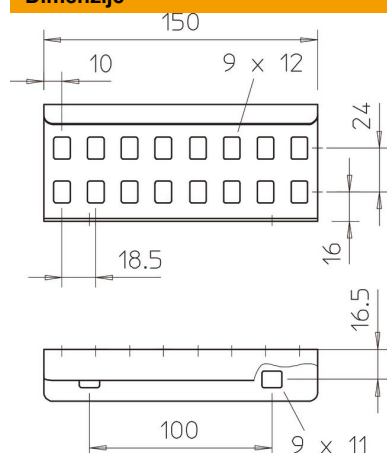

Tehnicki list

Brza spojnica A2

Broj artikla: 6208846

Prave spojnice kao spoljne spojnice za povezivanje lestvičastih nosača kablova i fazonskih komada bočne visine 60 mm i stalnim perforacijama stranice.

Konzistencija izjednačavanja potencijala obezbeđena je navojnim pričvršćivanjem.

A2 Oplemenjeni čelik, nerđajući 1.4301

2B svetlo, naknadno obrađeno

Matični podaci

Broj artikla	6208846
Tip	LVG 60 A2
Oznaka 1	Prava spojnica
Oznaka 2	za lestvicaste nosace kablova
Proizvođač	OBO
Dimenzija	64x150
Materijal	plemeniti čelik, nerđajući 1.4301
Površina	svetlo, naknadno obrađeno
Standard za površinu	
Najmanja prodajna jedinica	10
Jedinica količine	Komad
Težina	22 kg
Jedinica težine	kg/100 pari

Tehnicki list

Brza spojnica A2

Broj artikla: 6208846

Dimenzije

Dimenzije	64x150
Dužina	150 mm
Širina	28 mm
Visina	64 mm
Debljina lima	1,5 mm

Tehnički podaci

Varijanta	Prava spojnica
Odgovara za mrežasti nosač kablova	ne
Podobno za lestvičasti nosač kablova	da
Odgovara za nosač kablova	ne
Odgovara za visinu sistema nosača kablova	60 mm
Spojnica zgloba horizontalna	ne
Spojnica zgloba vertikalna	ne
Nerđajući čelik, nagrižen	ne
Način povezivanja	Navojna spojnica