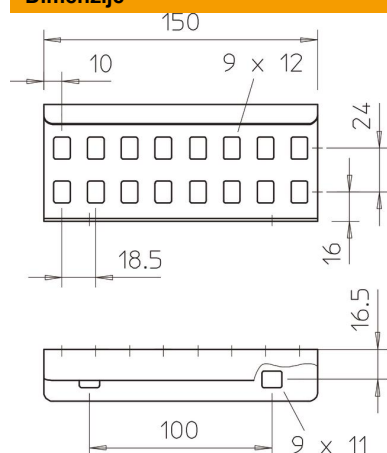

### Matični podaci

Broj artikla	6208835
Tip	LVG 60 A4
Oznaka 1	Prava spojnica
Oznaka 2	za lestvicaste nosace kablova
Proizvođač	OBO
Dimenzija	64x150
Materijal	plemeniti čelik, nerđajući 1.4571
Površina	svetlo, naknadno obrađeno
Standard za površinu	
Najmanja prodajna jedinica	10
Jedinica količine	Komad
Težina	20 kg
Jedinica težine	kg/100 pari

### Dimenzije

Dimenzije	64x150
Dužina	150 mm
Širina	28 mm
Visina	64 mm
Debljina lima	1,5 mm