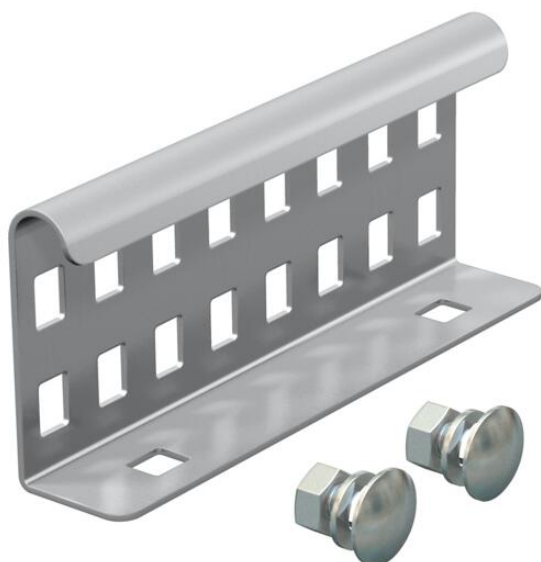

## Brza spojnica A4

Broj artikla: 6208835

Prave spojnice kao spoljne spojnice za povezivanje lestvičastih nosača kablova i fazonskih komada bočne visine 60 mm i stalnim perforacijama stranice. Konzistencija izjednačavanja potencijala obezbeđena je navojnim pričvršćivanjem.

**A4** Oplemenjeni čelik, nerđajući 1.4113 nerđajući 1.4571

**2B** svetlo, naknadno obrađeno

### Matični podaci

Broj artikla	6208835
Tip	LVG 60 A4
Oznaka 1	Prava spojnica
Oznaka 2	za lestvicaste nosace kablova
Proizvođač	OBO
Dimenzija	64x150
Materijal	plemeniti čelik, nerđajući 1.4571
Površina	svetlo, naknadno obrađeno
Standard za površinu	
Najmanja prodajna jedinica	10
Jedinica količine	Komad
Težina	20 kg
Jedinica težine	kg/100 pari

### Dimenzije

Dimenzije	64x150
Dužina	150 mm
Širina	28 mm
Visina	64 mm
Debljina lima	1,5 mm