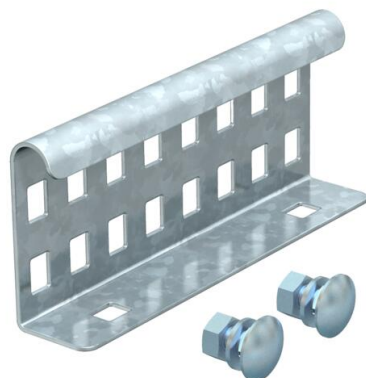

Tehnicki list

Brza spojnica FS

Broj artikla: 6208840

Prave spojnice kao spoljne spojnice za povezivanje lestvičastih nosača kablova i fazonskih komada bočne visine 60 mm i stalnim perforacijama stranice.

Konzistencija izjednačavanja potencijala obezbeđena je navojnim pričvršćivanjem.

CE

St čelik

FS pocinkovani lim

Matični podaci

Broj artikla	6208840
Tip	LVG 60 FS
Oznaka 1	Prava spojnica
Oznaka 2	za lestvicaste nosace kablova
Proizvođač	OBO
Dimenzija	64x150
Materijal	Čelik
Površina	hladno pocinkovano
Standard za površinu	DIN EN 10346
Najmanja prodajna jedinica	10
Jedinica količine	Komad
Težina	22 kg
Jedinica težine	kg/100 pari

Tehnicki list

Brza spojnica FS

Broj artikla: 6208840

Dimenzije

Dimenzije	64x150
Dužina	150 mm
Širina	28 mm
Visina	64 mm
Debljina lima	1,5 mm

Tehnički podaci

Varijanta	Prava spojnica
Odgovara za mrežasti nosač kablova	ne
Podobno za lestvičasti nosač kablova	da
Odgovara za nosač kablova	ne
Odgovara za visinu sistema nosača kablova	60 mm
Spojnica zgloba horizontalna	ne
Spojnica zgloba vertikalna	ne
Nerđajući čelik, nagrižen	ne
Način povezivanja	Navojna spojnica