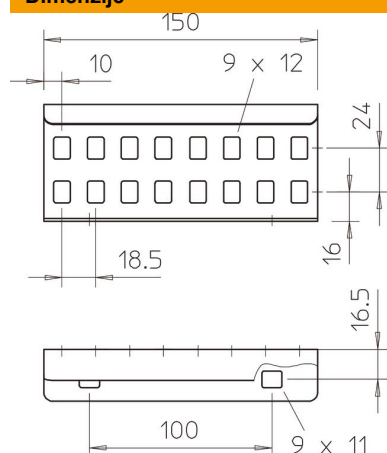

Tehnicki list

Brza spojnica FS

Broj artikla: 6208840

Prave spojnice kao spoljne spojnice za povezivanje lestvičastih nosača kablova i fazonskih komada bočne visine 60 mm i stalnim perforacijama stranice.

Konzistencija izjednačavanja potencijala obezbeđena je navojnim pričvršćivanjem.

CE

St čelik

FS pocinkovani lim

Matični podaci

Broj artikla	6208840
Tip	LVG 60 FS
Oznaka 1	Prava spojnica
Oznaka 2	za lestvicaste nosace kablova
Proizvođač	OBO
Dimenzija	64x150
Materijal	Čelik
Površina	hladno pocinkovano
Standard za površinu	DIN EN 10346
Najmanja prodajna jedinica	10
Jedinica količine	Komad
Težina	22 kg
Jedinica težine	kg/100 pari

Tehnicki list

Brza spojnica FS

Broj artikla: 6208840

Dimenzije

Dimenzije	64x150
Dužina	150 mm
Širina	28 mm
Visina	64 mm
Debljina lima	1,5 mm

Tehnički podaci

Varijanta	Prava spojnica
Odgovara za mrežasti nosač kablova	ne
Podobno za lestvičasti nosač kablova	da
Odgovara za nosač kablova	ne
Odgovara za visinu sistema nosača kablova	60 mm
Spojnica zgloba horizontalna	ne
Spojnica zgloba vertikalna	ne
Nerđajući čelik, nagrižen	ne
Način povezivanja	Navojna spojnica