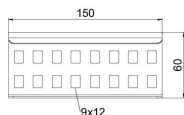

### Matični podaci

Broj artikla	6208843
Tip	LVG 60 FT
Oznaka 1	Prava spojnica
Oznaka 2	za lestvicaste nosace kablova
Proizvođač	OBO
Dimenzija	64x150
Materijal	Čelik
Površina	vruće pocinkano utapanjem
Standard za površinu	DIN EN ISO 1461
Najmanja prodajna jedinica	10
Jedinica količine	Komad
Težina	23 kg
Jedinica težine	kg/100 pari

### Dimenzije

Dimenzije	64x150
Dužina	150 mm
Širina	28 mm
Visina	64 mm
Debljina lima	1,5 mm