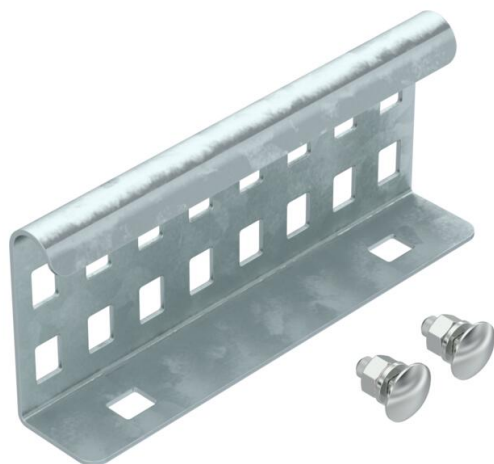

## Brza spojnica FT

Broj artikla: 6208843

Prave spojnice kao spoljne spojnice za povezivanje lestvičastih nosača kablova i fazonskih komada bočne visine 60 mm i stalnim perforacijama stranice.

Konzistencija izjednačavanja potencijala obezbeđena je navojnim pričvršćivanjem.

**St** čelik

**FT** toplo pocinkovano potapanjem

### Matični podaci

Broj artikla	6208843
Tip	LVG 60 FT
Oznaka 1	Prava spojnica
Oznaka 2	za lestvicaste nosace kablova
Proizvođač	OBO
Dimenzija	64x150
Materijal	Čelik
Površina	vruće pocinkano utapanjem
Standard za površinu	DIN EN ISO 1461
Najmanja prodajna jedinica	10
Jedinica količine	Komad
Težina	23 kg
Jedinica težine	kg/100 pari

### Dimenzije

Dimenzije	64x150
Dužina	150 mm
Širina	28 mm
Visina	64 mm
Debljina lima	1,5 mm